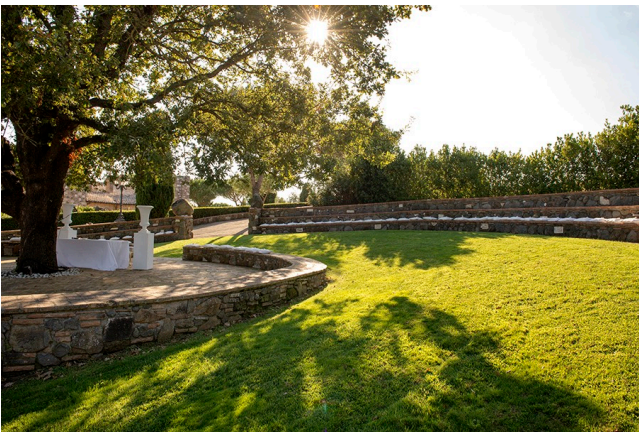

Location 592

VILLA
ANTICA
BRACCIANO (RM) ROMA NORD

La Tenuta si trova infatti nei pressi di Trevignano Romano, lungo la via Cassia, ed è immersa nello scenario collinare dei Monti Sabatini, che separano il lago di Bracciano da quello di Martignano. Questo casale, di origini seicentesche, veniva utilizzato come tenuta di caccia prima di diventare, nel XVII secolo, proprietà dei principi Odescalchi. Oggi nei suoi eleganti saloni e ampi giardini è in grado di ospitare meeting e ricevimenti esclusivi. Numero di camere: 5 (Doppie 3, Junior suite 2)