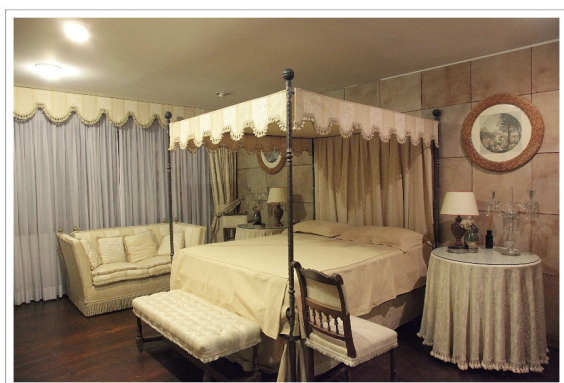

Si può consultare la scheda online di questa location all'indirizzo <http://www.inlocation.it/location/590>