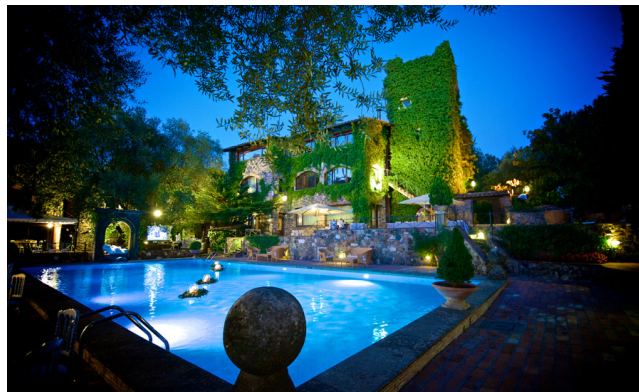

Location 590

VILLA
ANTICA
ROMA (RM) ROMA NORD

A soli venti minuti dal centro di Roma, sorge il Borgo nella valle del Baccano.

Oggi, immerso nella quiete di un maestoso parco ornato di piante secolari, si propone come luogo affascinante ed esclusivo dove ambientare eccezionali meeting di lavoro e workshop creativi nonché cene di gala grazie anche alle sue sale dotate di antichi camini ed eleganti arredi d'epoca e i suoi spazi esterni

Numero di camere per il pernottato :Totale 9

Doppie 8 - Junior suite 1