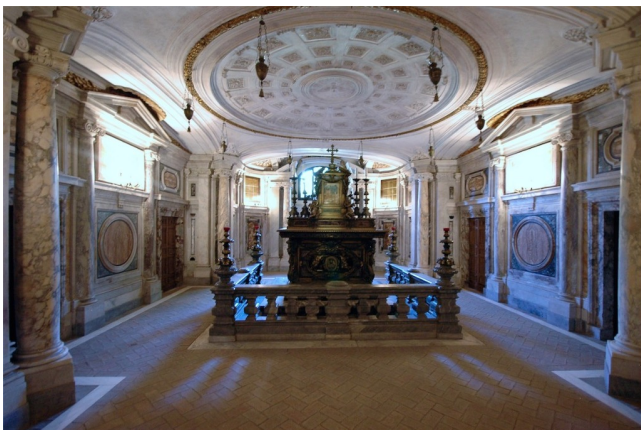

Location 579

CHIESA
CLASSICA
ROMA (RM) TRIDENTE

Chiesa al centro dei Fori Romani, con spazi all'aperto privati per eventi!!! unica al mondo. Stupenda Cripta.

Si può consultare la scheda online di questa location all'indirizzo <http://www.inlocation.it/location/579>