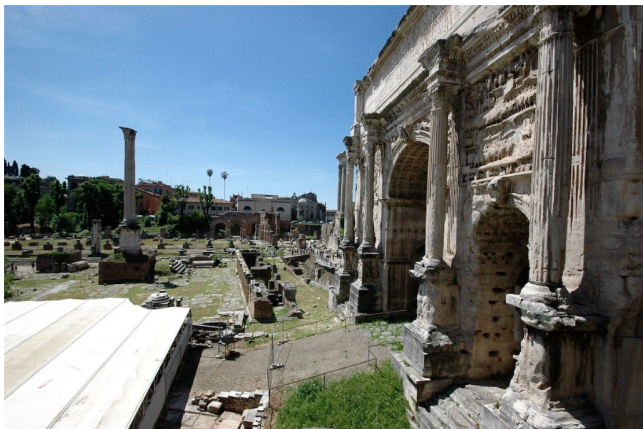

Location 579

CHIESA
CLASSICA
ROMA (RM) TRIDENTE

Chiesa al centro dei Fori Romani, con spazi all'aperto privati per eventi!!! unica al mondo. Stupenda Cripta.

Si può consultare la scheda online di questa location all'indirizzo <http://www.inlocation.it/location/579>