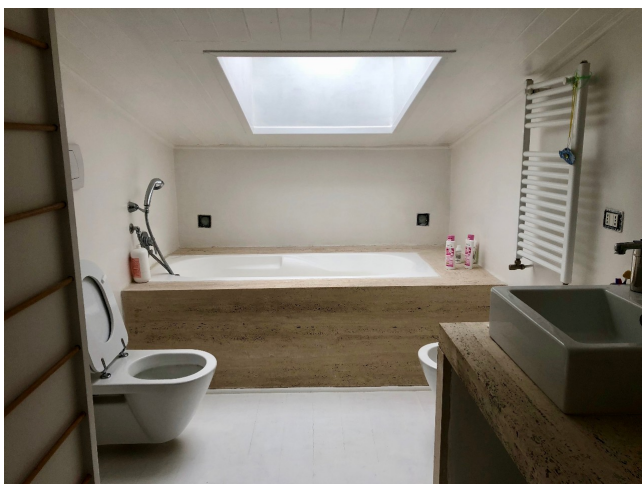

Location 574

LOFT
MODERNO
ROMA (RM) ROMA EST

Loft bianco di 225 mq con doppia altezza, scala laterale. Due belle stanze bianche da letto con Vetrata e servizio, cucina con accesso esterno da cortile. Piccolo giardino con vasca. KW 3.