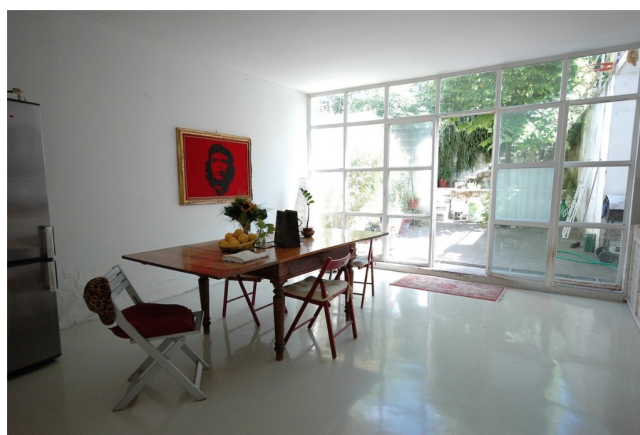

Location 574

LOFT
MODERNO
ROMA (RM) ROMA EST

Loft bianco di 225 mq con doppia altezza, scala laterale. Due belle stanze bianche da letto con Vetrata e servizio, cucina con accesso esterno da cortile. Piccolo giardino con vasca. KW 3.