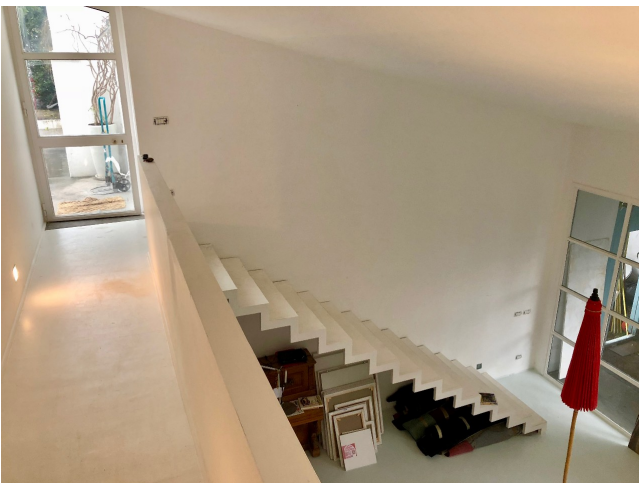

Location 574

LOFT
MODERNO
ROMA (RM) ROMA EST

Loft bianco di 225 mq con doppia altezza, scala laterale. Due belle stanze bianche da letto con Vetrata e servizio, cucina con accesso esterno da cortile. Piccolo giardino con vasca. KW 3.