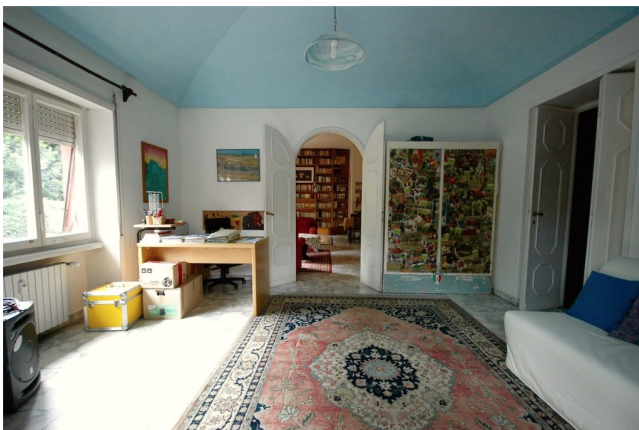

Location 566

APPARTAMENTO
BOHEMIEN
ROMA (RM) PONTE MILVIO - FARNESINA - CASSIA

NON DISPONIBILE X LAVORI - Bel appartamento al secondo piano. Intero condominio di proprietà

Si può consultare la scheda online di questa location all'indirizzo <http://www.inlocation.it/location/566>