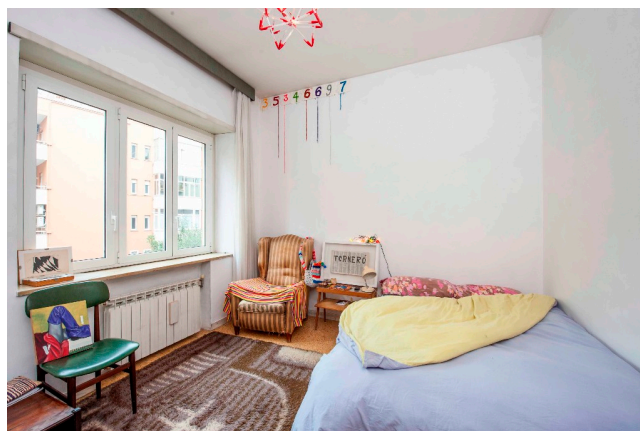

Location 564

APPARTAMENTO
ANNI 50/70
ROMA (RM)

casa d'artista alla Balduina

Si può consultare la scheda online di questa location all'indirizzo <http://www.inlocation.it/location/564>