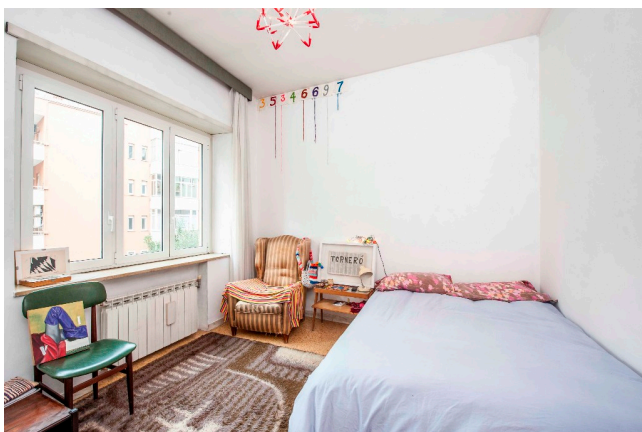

Location 564

APPARTAMENTO
ANNI 50/70
ROMA (RM)

casa d'artista alla Balduina

Si può consultare la scheda online di questa location all'indirizzo <http://www.inlocation.it/location/564>