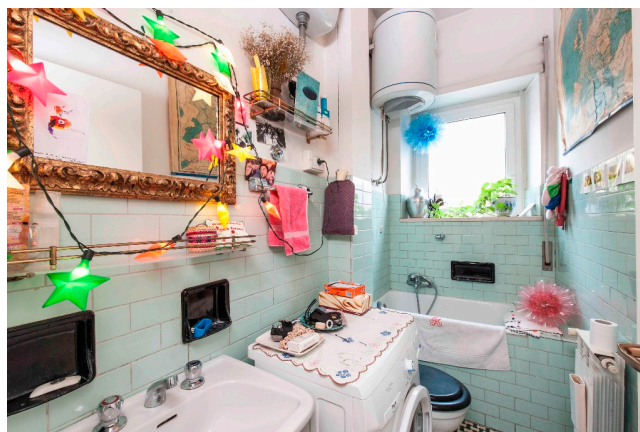

Location 564

APPARTAMENTO
ANNI 50/70
ROMA (RM)

casa d'artista alla Balduina

Si può consultare la scheda online di questa location all'indirizzo <http://www.inlocation.it/location/564>