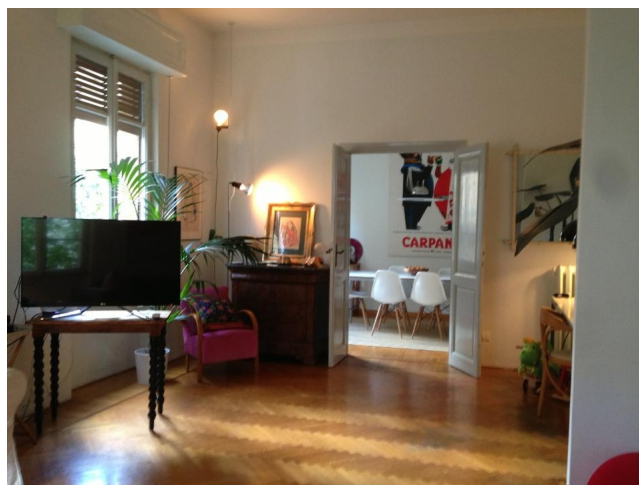

Location 561

APPARTAMENTO
BOHEMIEN
ROMA (RM) SALARIO - TRIESTE

Appartamento contemporaneo molto eclettico. Palazzo d'epoca in strada privata. Luminoso.

Si può consultare la scheda online di questa location all'indirizzo <http://www.inlocation.it/location/561>