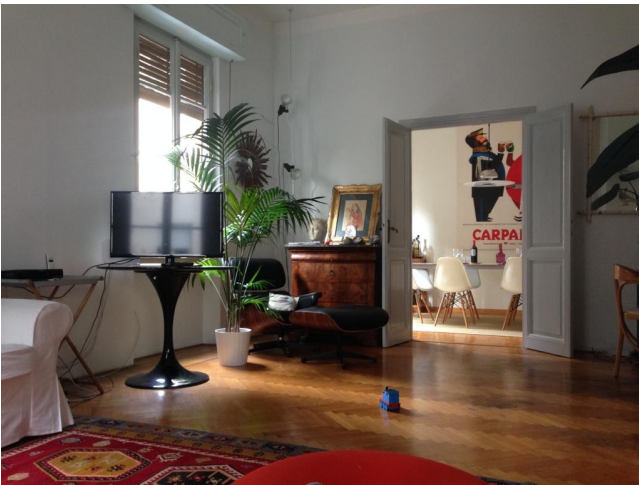

Location 561

APPARTAMENTO
BOHEMIEN
ROMA (RM) SALARIO - TRIESTE

Appartamento contemporaneo molto eclettico. Palazzo d'epoca in strada privata. Luminoso.

Si può consultare la scheda online di questa location all'indirizzo <http://www.inlocation.it/location/561>