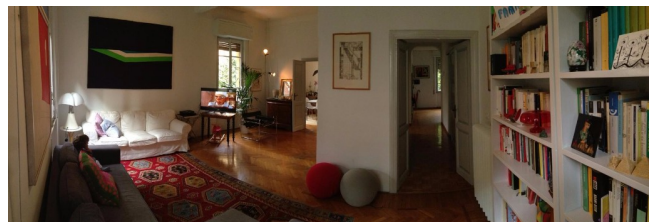

Location 561

APPARTAMENTO
BOHEMIEN
ROMA (RM) SALARIO - TRIESTE

Appartamento contemporaneo molto eclettico. Palazzo d'epoca in strada privata. Luminoso.

Si può consultare la scheda online di questa location all'indirizzo <http://www.inlocation.it/location/561>