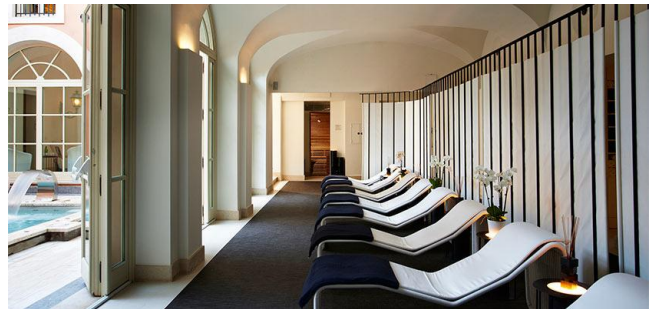

Location 559

HOTEL
LUSSUOSO
ROMA (RM) GIANICOLO - MONTEVERDE

Hotel 5 stelle lusso, con piscina, spa, ristorante, suite con idromassaggio. Splendide suite con terrazze

Si può consultare la scheda online di questa location all'indirizzo <http://www.inlocation.it/location/559>