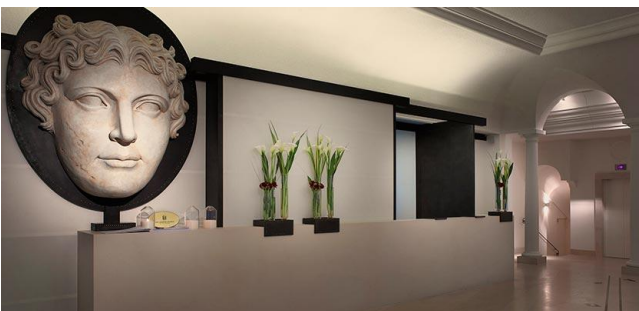

Location 559

HOTEL
LUSSUOSO
ROMA (RM) GIANICOLO - MONTEVERDE

Hotel 5 stelle lusso, con piscina, spa, ristorante, suite con idromassaggio. Splendide suite con terrazze

Si può consultare la scheda online di questa location all'indirizzo <http://www.inlocation.it/location/559>