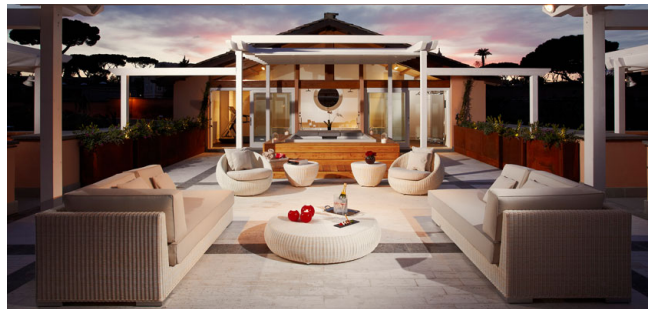

Location 559

HOTEL
LUSSUOSO
ROMA (RM) GIANICOLO - MONTEVERDE

Hotel 5 stelle lusso, con piscina, spa, ristorante, suite con idromassaggio. Splendide suite con terrazze

Si può consultare la scheda online di questa location all'indirizzo <http://www.inlocation.it/location/559>