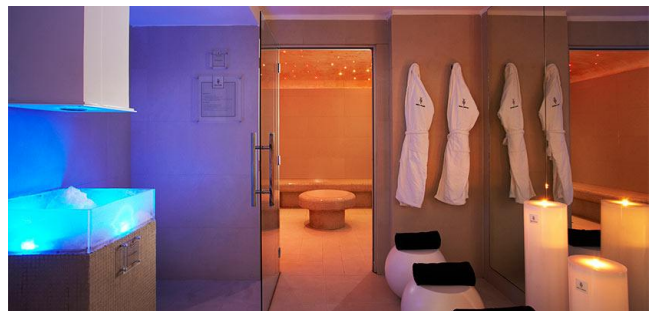

Location 559

HOTEL
LUSSUOSO
ROMA (RM) GIANICOLO - MONTEVERDE

Hotel 5 stelle lusso, con piscina, spa, ristorante, suite con idromassaggio. Splendide suite con terrazze

Si può consultare la scheda online di questa location all'indirizzo <http://www.inlocation.it/location/559>