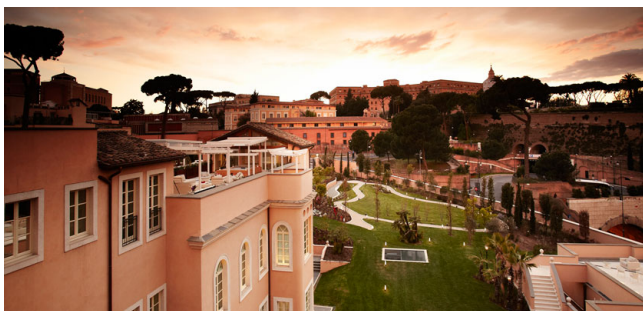

Location 559

HOTEL
LUSSUOSO
ROMA (RM) GIANICOLO - MONTEVERDE

Hotel 5 stelle lusso, con piscina, spa, ristorante, suite con idromassaggio. Splendide suite con terrazze

Si può consultare la scheda online di questa location all'indirizzo <http://www.inlocation.it/location/559>