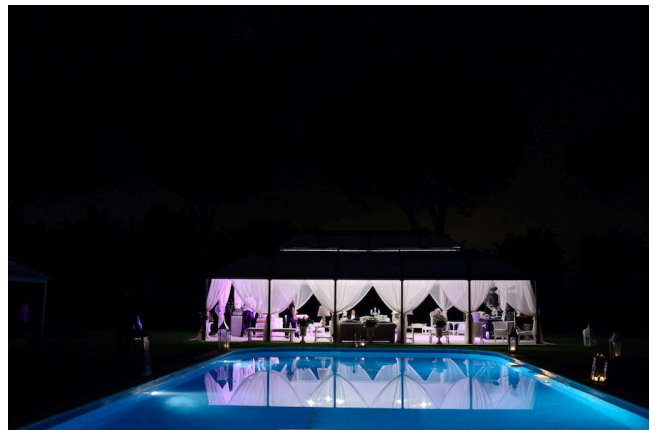

## Location 556

VILLA  
CLASSICA  
ROMA (RM)

Si può consultare la scheda online di questa location all'indirizzo <http://www.inlocation.it/location/556>