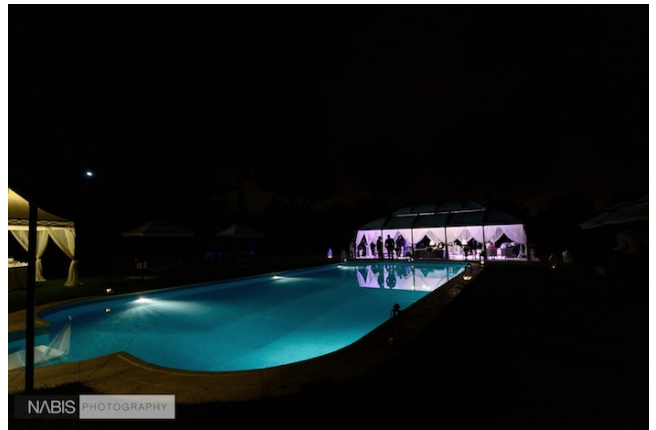

## Location 556

VILLA  
CLASSICA  
ROMA (RM)

Si può consultare la scheda online di questa location all'indirizzo <http://www.inlocation.it/location/556>