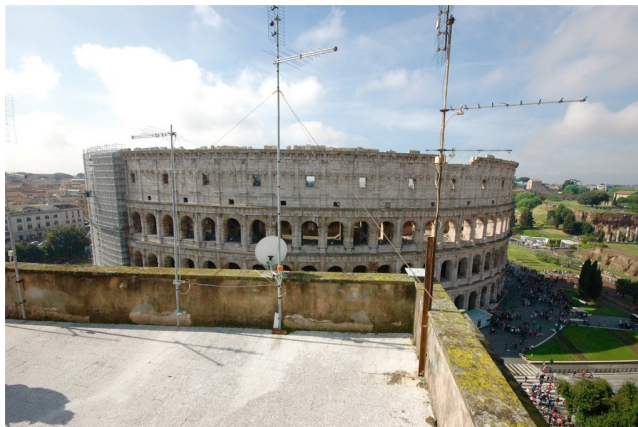

Location 552

TERRAZZA

ROMA (RM)

Terrazza con "Vista" Colosseo.

Si può consultare la scheda online di questa location all'indirizzo <http://www.inlocation.it/location/552>