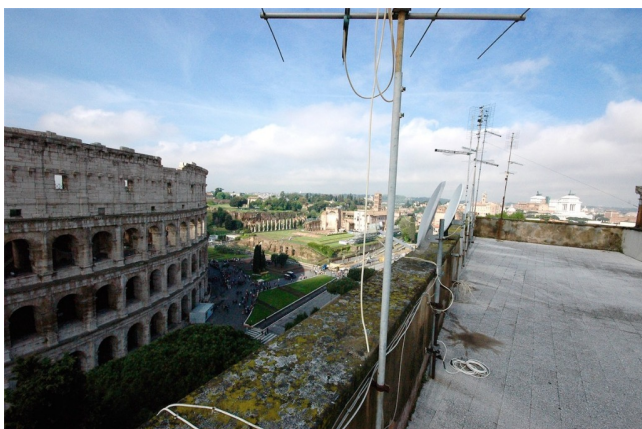

Location 552

TERRAZZA

ROMA (RM)

Terrazza con "Vista" Colosseo.

Si può consultare la scheda online di questa location all'indirizzo <http://www.inlocation.it/location/552>