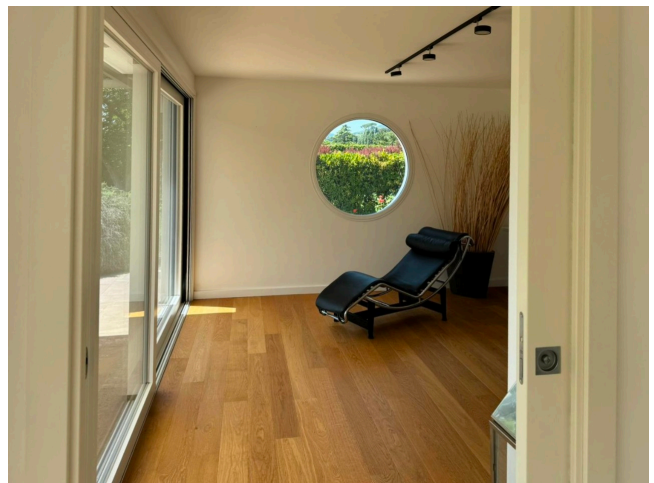

## Location 550

VILLA  
MODERNA  
TREVIGNANO (RM) ROMA NORD

Villa moderna sul lago di Bracciano con molo privato, varie dependances, piscina, ampi spazi verdi, anche coperti. Parcheggi privati

Si può consultare la scheda online di questa location all'indirizzo <http://www.inlocation.it/location/550>