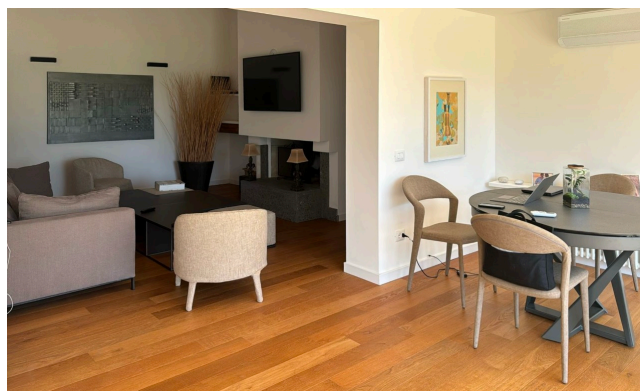

## Location 550

VILLA  
MODERNA  
TREVIGNANO (RM) ROMA NORD

Villa moderna sul lago di Bracciano con molo privato, varie dependances, piscina, ampi spazi verdi, anche coperti. Parcheggi privati

Si può consultare la scheda online di questa location all'indirizzo <http://www.inlocation.it/location/550>