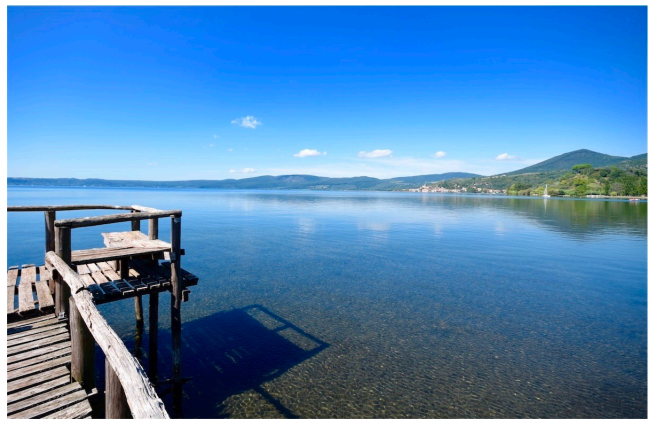

## Location 550

VILLA  
MODERNA  
TREVIGNANO (RM) ROMA NORD

Villa moderna sul lago di Bracciano con molo privato, varie dependances, piscina, ampi spazi verdi, anche coperti. Parcheggi privati

Si può consultare la scheda online di questa location all'indirizzo <http://www.inlocation.it/location/550>