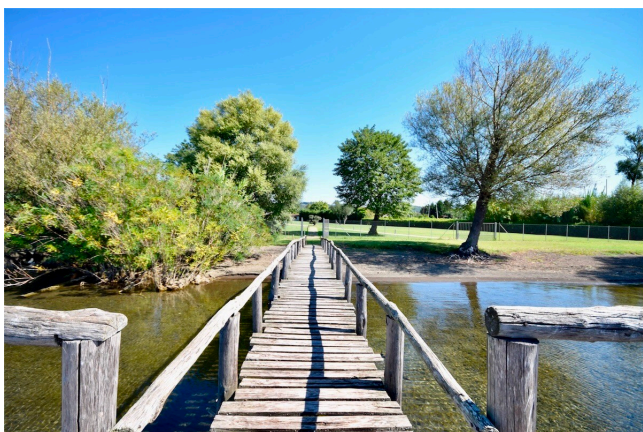

## Location 550

VILLA  
MODERNA  
TREVIGNANO (RM) ROMA NORD

Villa moderna sul lago di Bracciano con molo privato, varie dependances, piscina, ampi spazi verdi, anche coperti. Parcheggi privati

Si può consultare la scheda online di questa location all'indirizzo <http://www.inlocation.it/location/550>