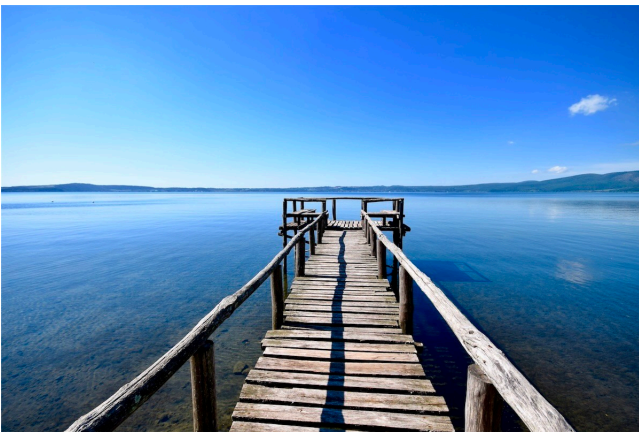

## Location 550

VILLA  
MODERNA  
TREVIGNANO (RM) ROMA NORD

Villa moderna sul lago di Bracciano con molo privato, varie dependances, piscina, ampi spazi verdi, anche coperti. Parcheggi privati

Si può consultare la scheda online di questa location all'indirizzo <http://www.inlocation.it/location/550>