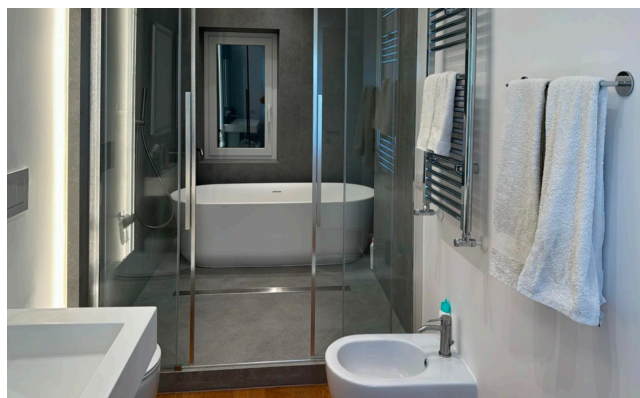

## Location 550

VILLA  
MODERNA  
TREVIGNANO (RM) ROMA NORD

Villa moderna sul lago di Bracciano con molo privato, varie dependances, piscina, ampi spazi verdi, anche coperti. Parcheggi privati

Si può consultare la scheda online di questa location all'indirizzo <http://www.inlocation.it/location/550>