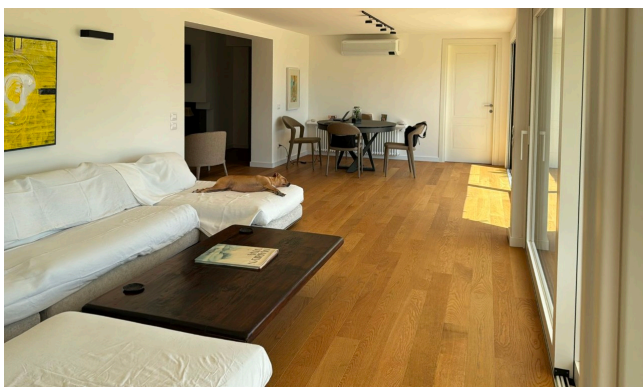

## Location 550

VILLA  
MODERNA  
TREVIGNANO (RM) ROMA NORD

Villa moderna sul lago di Bracciano con molo privato, varie dependances, piscina, ampi spazi verdi, anche coperti. Parcheggi privati

Si può consultare la scheda online di questa location all'indirizzo <http://www.inlocation.it/location/550>