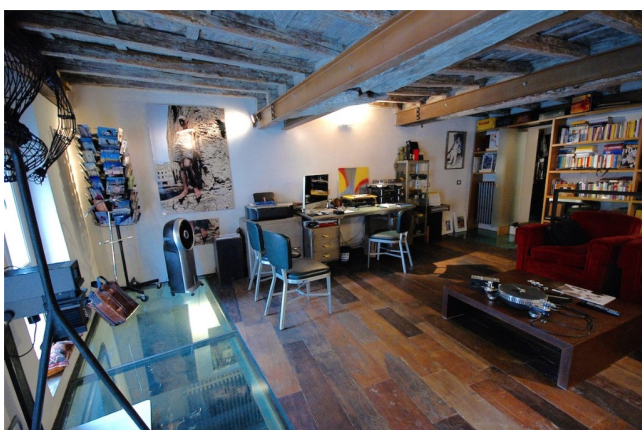

Location 549

LOFT
BOHEMIEN
ROMA (RM) TRIDENTE

Loft su due livelli con accesso privato su strada. due open space con pavimento in vetro e travi a vista in centro storico.

Si può consultare la scheda online di questa location all'indirizzo <http://www.inlocation.it/location/549>