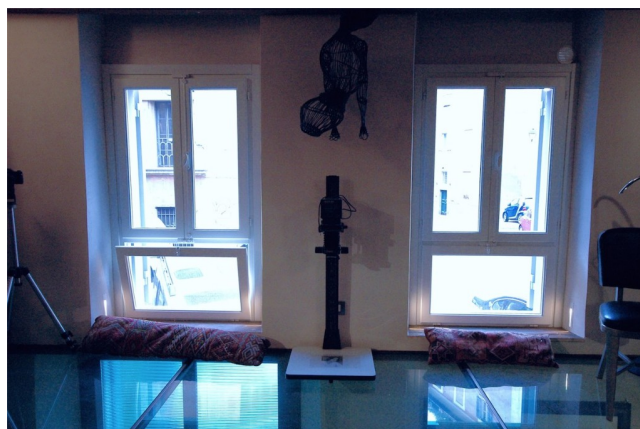

Location 549

LOFT
BOHEMIEN
ROMA (RM) TRIDENTE

Loft su due livelli con accesso privato su strada. due open space con pavimento in vetro e travi a vista in centro storico.

Si può consultare la scheda online di questa location all'indirizzo <http://www.inlocation.it/location/549>