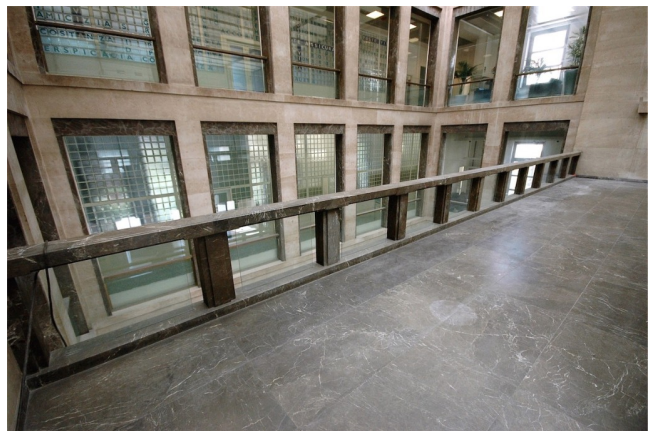

## Location 545

LOFT

ROMA (RM) EUR

Spazio per Eventi, con Foyer di 320mq, Salone principale di 750mq con altezze di 11 mt, 11 ingressi (anche carrabili), con americane sospese per allestimento luci ed audio, capacità nr. 600 sedute, 800 a buffet.

Seconda sala (collegata alla principale) di 550mq, altezza 4,40 mt. 80kw, wifi, A/C.

Tot spazi 1.500 mq

Si può consultare la scheda online di questa location all'indirizzo <http://www.inlocation.it/location/545>