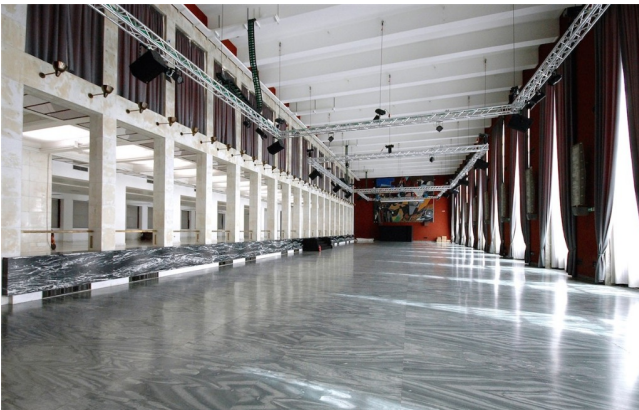

## Location 545

LOFT

ROMA (RM) EUR

Spazio per Eventi, con Foyer di 320mq, Salone principale di 750mq con altezze di 11 mt, 11 ingressi (anche carrabili), con americane sospese per allestimento luci ed audio, capacità nr. 600 sedute, 800 a buffet.

Seconda sala (collegata alla principale) di 550mq, altezza 4,40 mt. 80kw, wifi, A/C.

Tot spazi 1.500 mq

Si può consultare la scheda online di questa location all'indirizzo <http://www.inlocation.it/location/545>