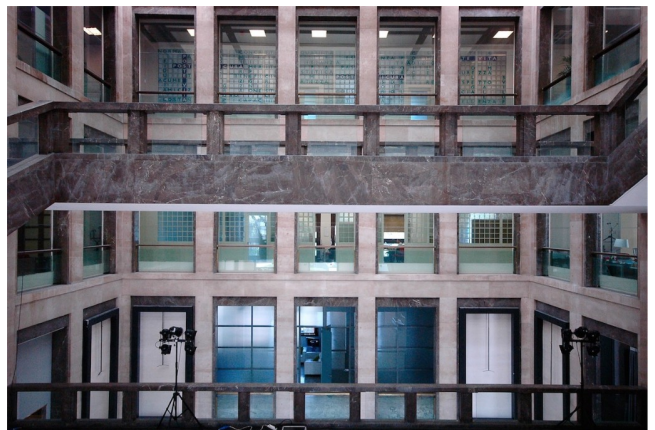

## Location 545

LOFT

ROMA (RM) EUR

Spazio per Eventi, con Foyer di 320mq, Salone principale di 750mq con altezze di 11 mt, 11 ingressi (anche carrabili), con americane sospese per allestimento luci ed audio, capacità nr. 600 sedute, 800 a buffet.

Seconda sala (collegata alla principale) di 550mq, altezza 4,40 mt. 80kw, wifi, A/C.

Tot spazi 1.500 mq

Si può consultare la scheda online di questa location all'indirizzo <http://www.inlocation.it/location/545>