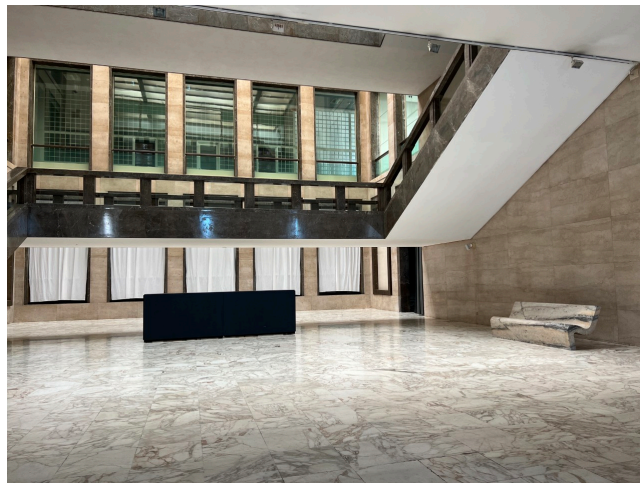

## Location 545

LOFT

ROMA (RM) EUR

Spazio per Eventi, con Foyer di 320mq, Salone principale di 750mq con altezze di 11 mt, 11 ingressi (anche carrabili), con americane sospese per allestimento luci ed audio, capacità nr. 600 sedute, 800 a buffet.

Seconda sala (collegata alla principale) di 550mq, altezza 4,40 mt. 80kw, wifi, A/C.

Tot spazi 1.500 mq

Si può consultare la scheda online di questa location all'indirizzo <http://www.inlocation.it/location/545>