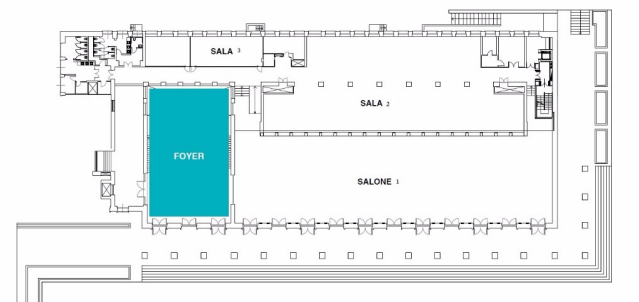

## Location 545

LOFT

ROMA (RM) EUR

Spazio per Eventi, con Foyer di 320mq, Salone principale di 750mq con altezze di 11 mt, 11 ingressi (anche carrabili), con americane sospese per allestimento luci ed audio, capacità nr. 600 sedute, 800 a buffet.

Seconda sala (collegata alla principale) di 550mq, altezza 4,40 mt. 80kw, wifi, A/C.

Tot spazi 1.500 mq

Si può consultare la scheda online di questa location all'indirizzo <http://www.inlocation.it/location/545>