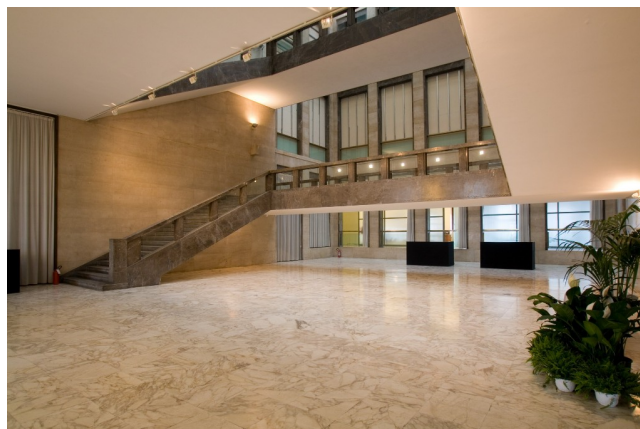

## Location 545

LOFT

ROMA (RM) EUR

Spazio per Eventi, con Foyer di 320mq, Salone principale di 750mq con altezze di 11 mt, 11 ingressi (anche carrabili), con americane sospese per allestimento luci ed audio, capacità nr. 600 sedute, 800 a buffet.

Seconda sala (collegata alla principale) di 550mq, altezza 4,40 mt. 80kw, wifi, A/C.

Tot spazi 1.500 mq

Si può consultare la scheda online di questa location all'indirizzo <http://www.inlocation.it/location/545>