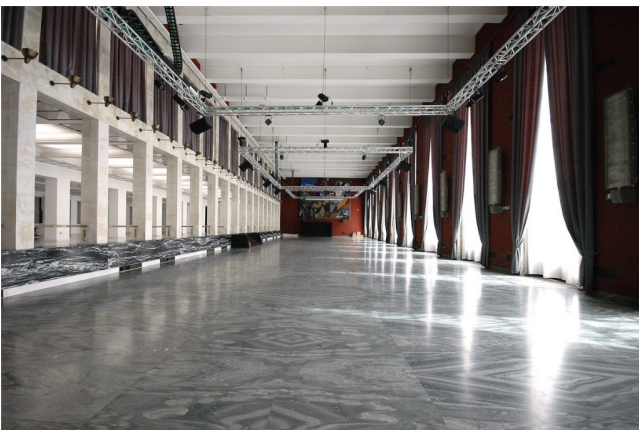

## Location 545

LOFT

ROMA (RM) EUR

Spazio per Eventi, con Foyer di 320mq, Salone principale di 750mq con altezze di 11 mt, 11 ingressi (anche carrabili), con americane sospese per allestimento luci ed audio, capacità nr. 600 sedute, 800 a buffet.

Seconda sala (collegata alla principale) di 550mq, altezza 4,40 mt. 80kw, wifi, A/C.

Tot spazi 1.500 mq

Si può consultare la scheda online di questa location all'indirizzo <http://www.inlocation.it/location/545>