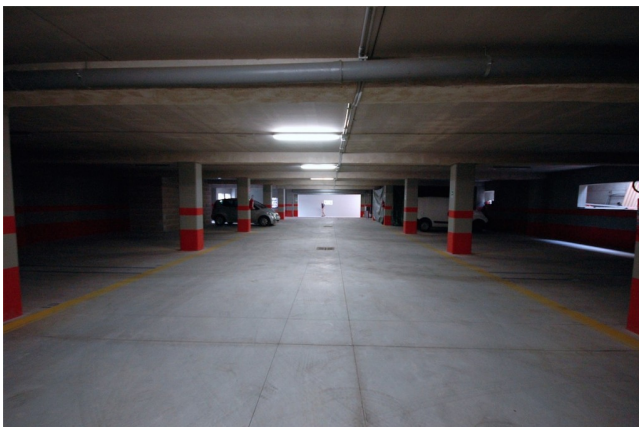

Location 536

GARAGE

ROMA (RM) PIETRALATA

garage sotterraneo con rampa

Si può consultare la scheda online di questa location all'indirizzo <http://www.inlocation.it/location/536>