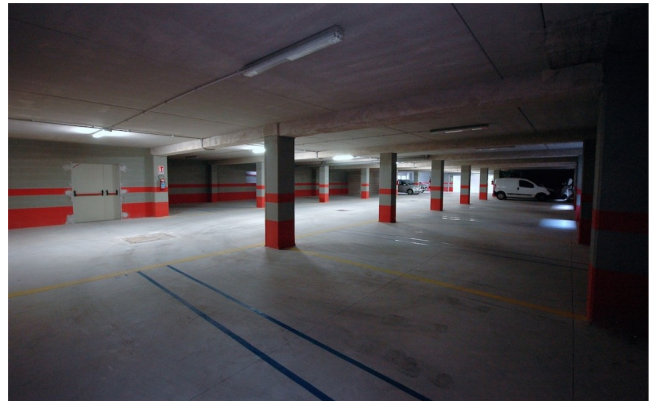

Location 536

GARAGE

ROMA (RM) PIETRALATA

garage sotterraneo con rampa

Si può consultare la scheda online di questa location all'indirizzo <http://www.inlocation.it/location/536>