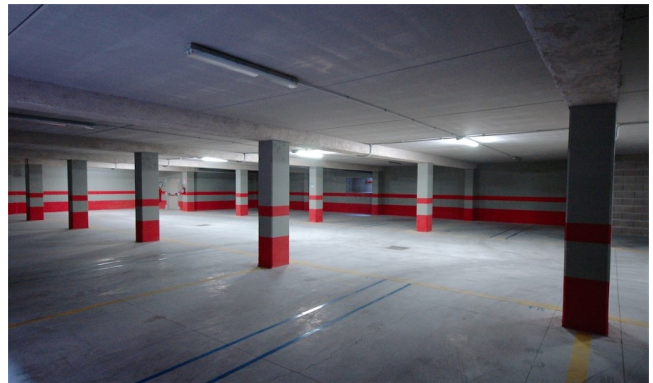

Location 536

GARAGE

ROMA (RM) PIETRALATA

garage sotterraneo con rampa

Si può consultare la scheda online di questa location all'indirizzo <http://www.inlocation.it/location/536>