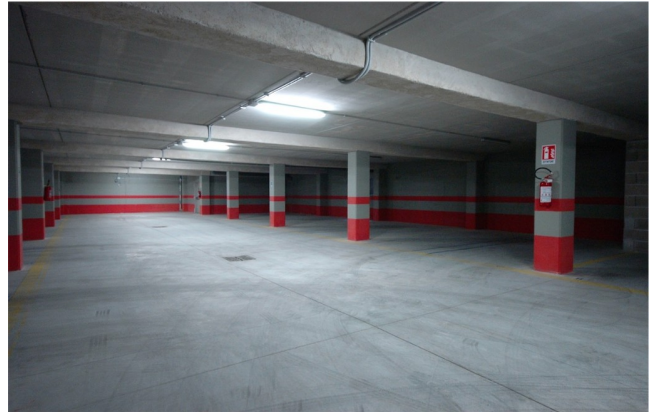

Location 536

GARAGE

ROMA (RM) PIETRALATA

garage sotterraneo con rampa

Si può consultare la scheda online di questa location all'indirizzo <http://www.inlocation.it/location/536>