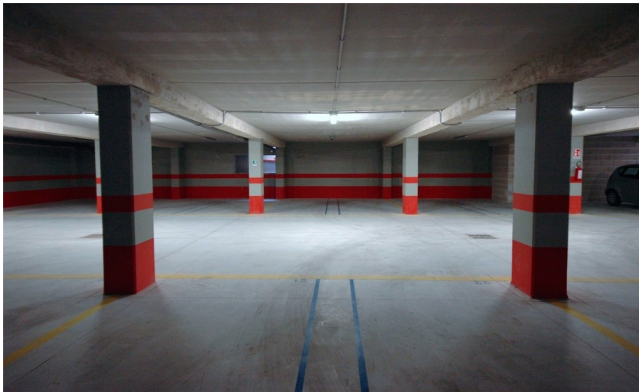

Location 536

GARAGE

ROMA (RM) PIETRALATA

garage sotterraneo con rampa

Si può consultare la scheda online di questa location all'indirizzo <http://www.inlocation.it/location/536>