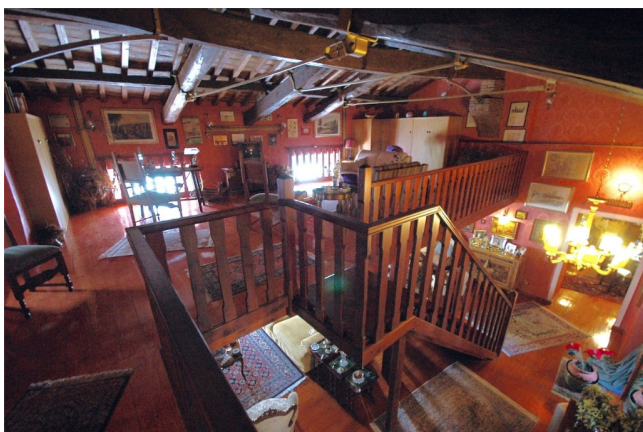

Location 533

APPARTAMENTO
ANNI 50/70
ROMA (RM) TRASTEVERE

Importante residenza d'epoca a Trastevere, con soppalchi e stanze da letto sottotetto.

Si può consultare la scheda online di questa location all'indirizzo <http://www.inlocation.it/location/533>