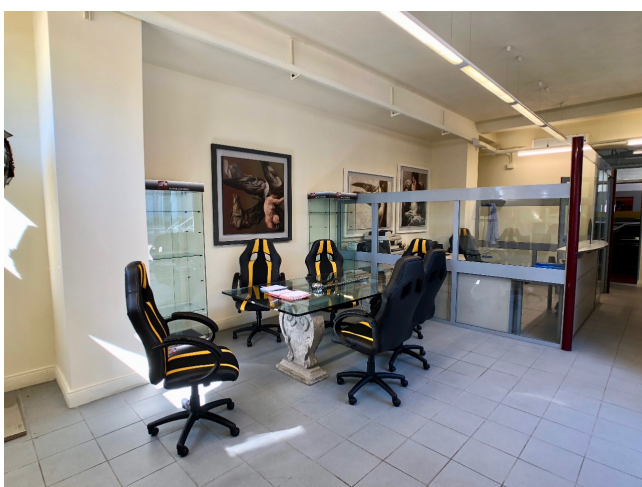

Location 532

GARAGE
ANTICO
ROMA (RM) TOR DI QUINTO - FLAMINIA

Spazio espositivo e garage per auto d'epoca, con officina, grande parcheggio all'aperto, club house, uffici.

Si può consultare la scheda online di questa location all'indirizzo <http://www.inlocation.it/location/532>