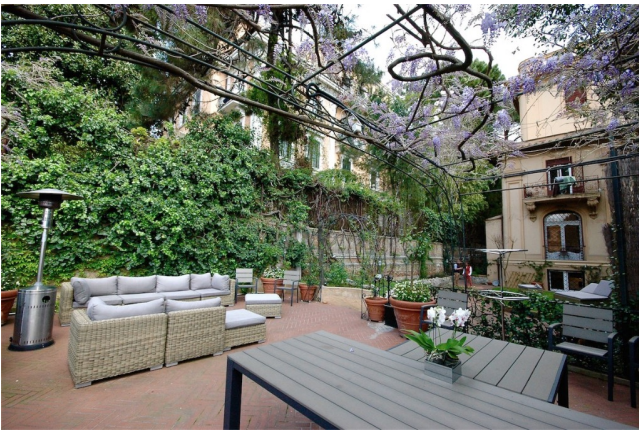

## Location 524

APPARTAMENTO  
MODERNO  
ROMA (RM) PARIOLI - PINCIANO - FLAMINIO

NON DISPONIBILE - splendido appartamento su due livelli,  
300mq, con giardino su livelli.

Si può consultare la scheda online di questa location all'indirizzo <http://www.inlocation.it/location/524>