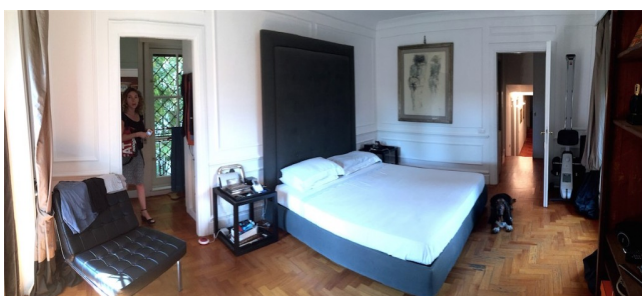

## Location 524

APPARTAMENTO  
MODERNO  
ROMA (RM) PARIOLI - PINCIANO - FLAMINIO

NON DISPONIBILE - splendido appartamento su due livelli,  
300mq, con giardino su livelli.

Si può consultare la scheda online di questa location all'indirizzo <http://www.inlocation.it/location/524>