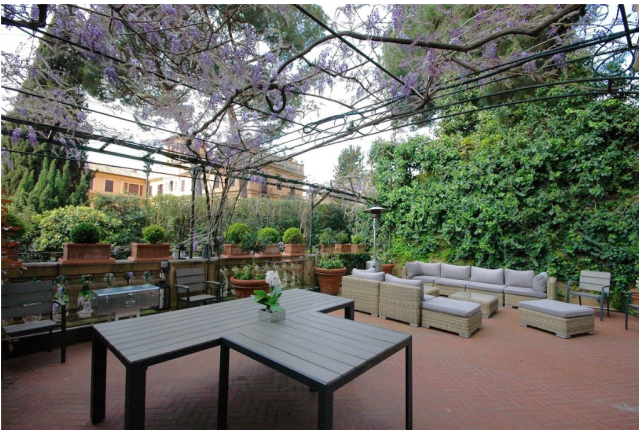

## Location 524

APPARTAMENTO  
MODERNO  
ROMA (RM) PARIOLI - PINCIANO - FLAMINIO

NON DISPONIBILE - splendido appartamento su due livelli,  
300mq, con giardino su livelli.

Si può consultare la scheda online di questa location all'indirizzo <http://www.inlocation.it/location/524>