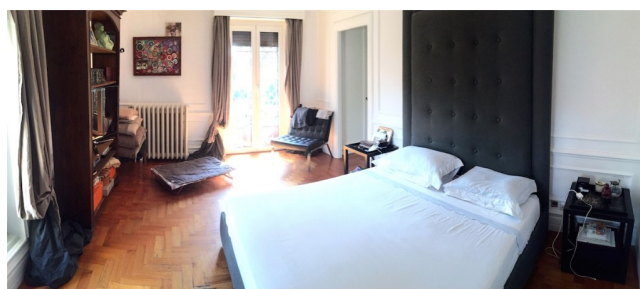

## Location 524

APPARTAMENTO  
MODERNO  
ROMA (RM) PARIOLI - PINCIANO - FLAMINIO

NON DISPONIBILE - splendido appartamento su due livelli,  
300mq, con giardino su livelli.

Si può consultare la scheda online di questa location all'indirizzo <http://www.inlocation.it/location/524>