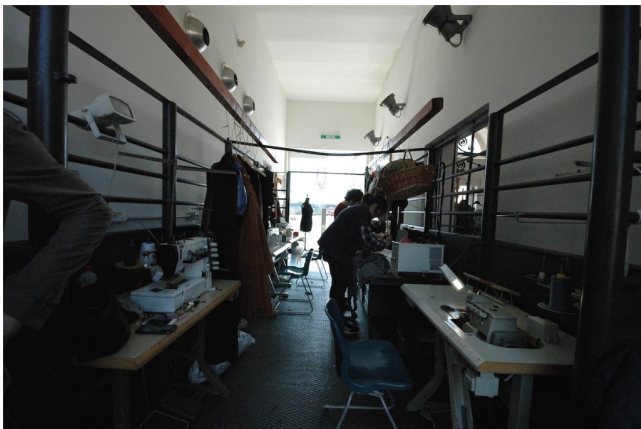

Location 522

NEGOZIO

ROMA (RM) TESTACCIO

negozio privato con accessi a terrazzi sul mattatoio, ideale per shooting fotografici. Location con terrazzo vista Gazometri.

Si può consultare la scheda online di questa location all'indirizzo <http://www.inlocation.it/location/522>