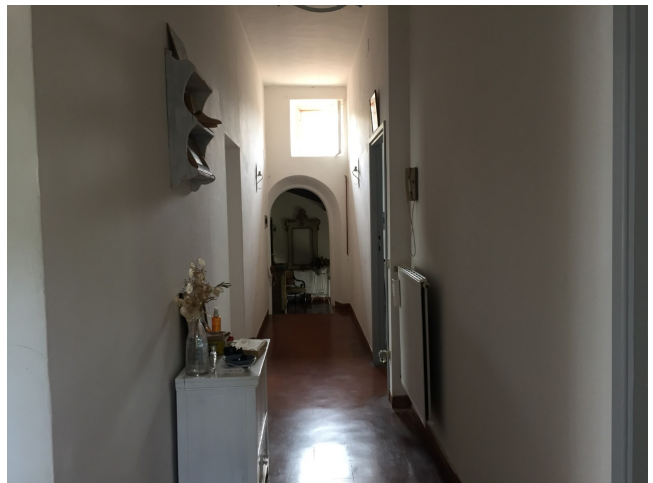

Location 518

CASALE
ANNI 50/70
ROMA (RM) ROMA OVEST

Casale vicino a Ladispoli sull'Aurelia, con spazi verdi e ampio salone con travi a vista

Si può consultare la scheda online di questa location all'indirizzo <http://www.inlocation.it/location/518>