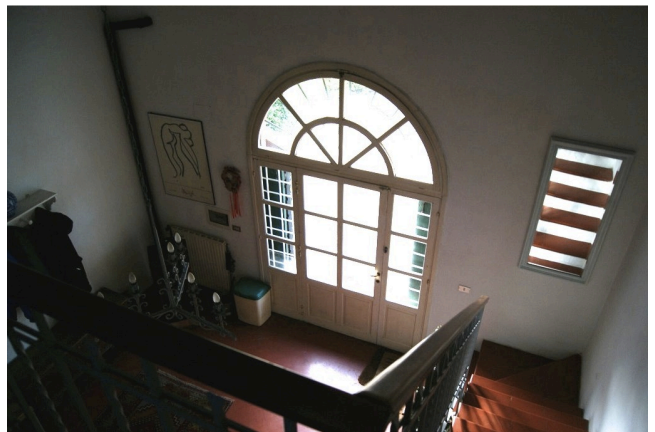

Location 518

CASALE
ANNI 50/70
ROMA (RM) ROMA OVEST

Casale vicino a Ladispoli sull'Aurelia, con spazi verdi e ampio salone con travi a vista

Si può consultare la scheda online di questa location all'indirizzo <http://www.inlocation.it/location/518>