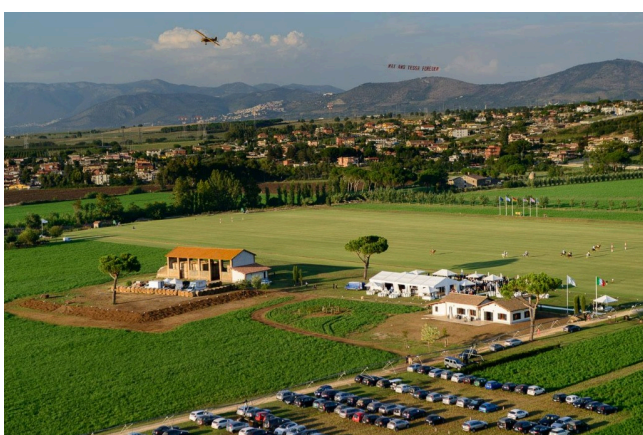

Location 514

CIRCOLO

MONTE COMPATRI (RM) ROMA EST

Centro sportivo con enormi spazi verdi, prati, stalle, cavalli, silos, scuderie, villetta e capo da polo. possono atterrare elicotteri ed aerei

Si può consultare la scheda online di questa location all'indirizzo <http://www.inlocation.it/location/514>