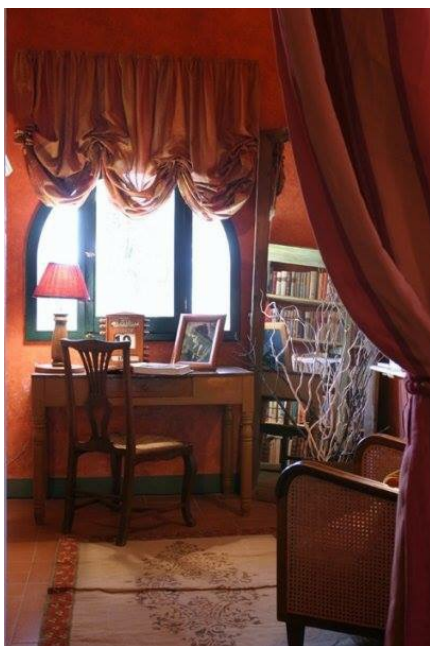

## Location 513

VILLA  
BOHEMIEN  
AREZZO (AR)

incantevole location del 1500/1700, distante 1km da Arezzo,  
composta da 5 appartamenti colorati e di fascino. spazi verdi  
e piscina.

Si può consultare la scheda online di questa location all'indirizzo <http://www.inlocation.it/location/513>