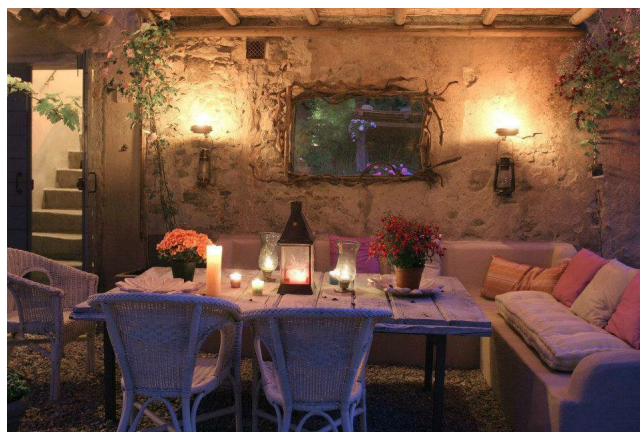

## Location 513

VILLA  
BOHEMIEN  
AREZZO (AR)

incantevole location del 1500/1700, distante 1km da Arezzo,  
composta da 5 appartamenti colorati e di fascino. spazi verdi  
e piscina.

Si può consultare la scheda online di questa location all'indirizzo <http://www.inlocation.it/location/513>