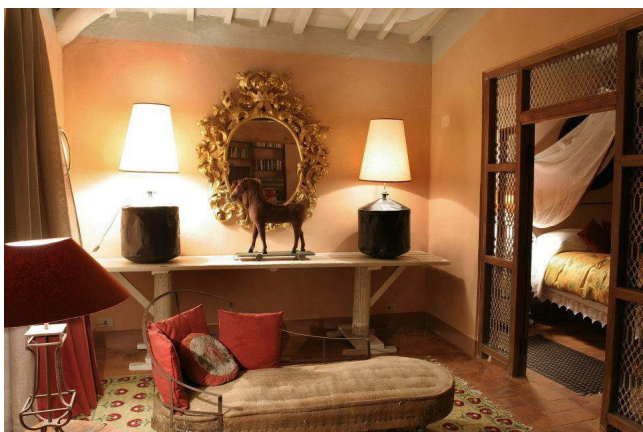

## Location 513

VILLA  
BOHEMIEN  
AREZZO (AR)

incantevole location del 1500/1700, distante 1km da Arezzo,  
composta da 5 appartamenti colorati e di fascino. spazi verdi  
e piscina.

Si può consultare la scheda online di questa location all'indirizzo <http://www.inlocation.it/location/513>