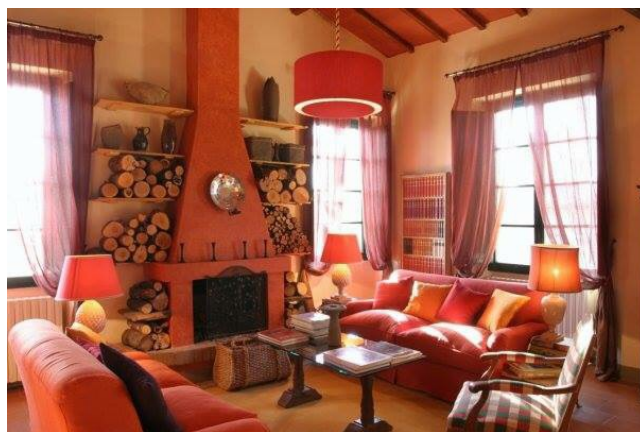

## Location 513

VILLA  
BOHEMIEN  
AREZZO (AR)

incantevole location del 1500/1700, distante 1km da Arezzo,  
composta da 5 appartamenti colorati e di fascino. spazi verdi  
e piscina.

Si può consultare la scheda online di questa location all'indirizzo <http://www.inlocation.it/location/513>