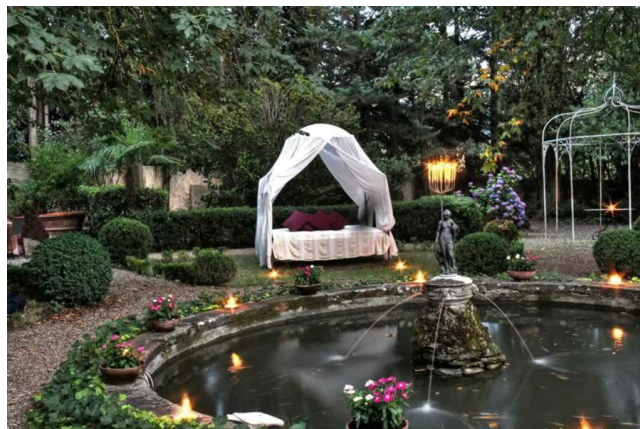

## Location 513

VILLA  
BOHEMIEN  
AREZZO (AR)

incantevole location del 1500/1700, distante 1km da Arezzo,  
composta da 5 appartamenti colorati e di fascino. spazi verdi  
e piscina.

Si può consultare la scheda online di questa location all'indirizzo <http://www.inlocation.it/location/513>