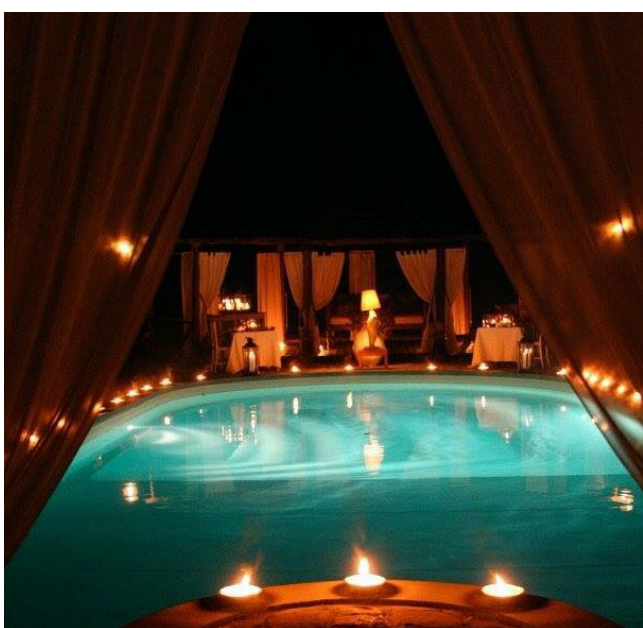

## Location 513

VILLA  
BOHEMIEN  
AREZZO (AR)

incantevole location del 1500/1700, distante 1km da Arezzo,  
composta da 5 appartamenti colorati e di fascino. spazi verdi  
e piscina.

Si può consultare la scheda online di questa location all'indirizzo <http://www.inlocation.it/location/513>