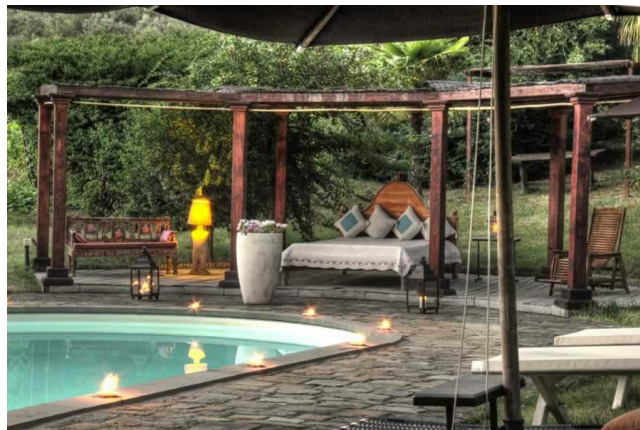

## Location 513

VILLA  
BOHEMIEN  
AREZZO (AR)

incantevole location del 1500/1700, distante 1km da Arezzo,  
composta da 5 appartamenti colorati e di fascino. spazi verdi  
e piscina.

Si può consultare la scheda online di questa location all'indirizzo <http://www.inlocation.it/location/513>