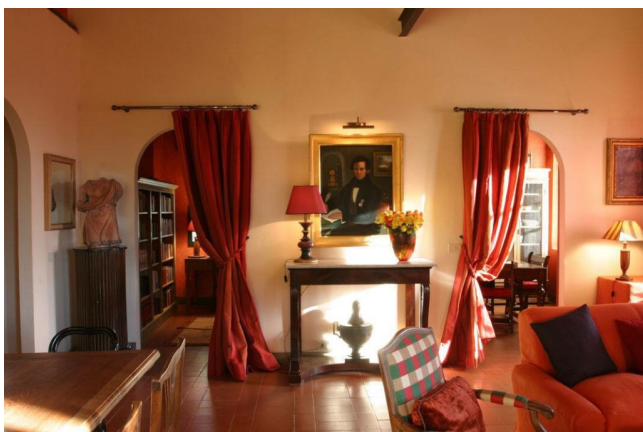

## Location 513

VILLA  
BOHEMIEN  
AREZZO (AR)

incantevole location del 1500/1700, distante 1km da Arezzo,  
composta da 5 appartamenti colorati e di fascino. spazi verdi  
e piscina.

Si può consultare la scheda online di questa location all'indirizzo <http://www.inlocation.it/location/513>