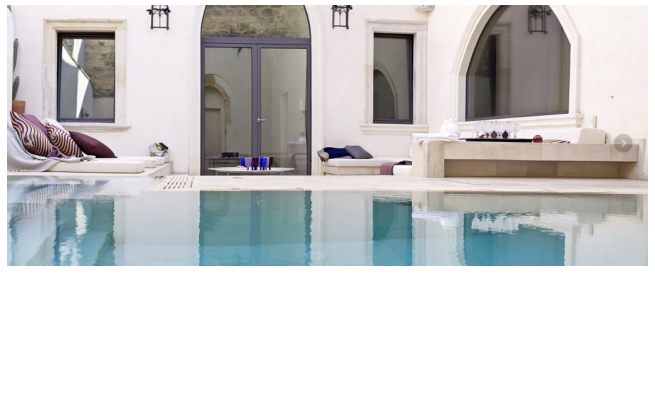

Location 512

VILLA
MINIMALISTA
GALATINA (LE)

Spettacolare palazzo nel centro di Galatina, pietra leccese, con Piscina privata, terrazzi e solarium, 8 stanze da letto con 8 bagni, arredi e quadri moderni