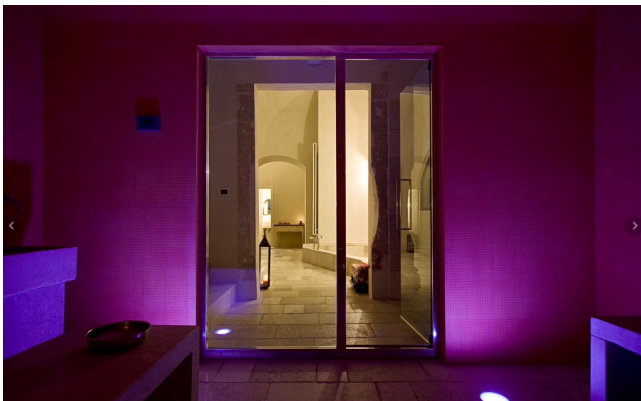

Location 512

VILLA
MINIMALISTA
GALATINA (LE)

Spettacolare palazzo nel centro di Galatina, pietra leccese, con Piscina privata, terrazzi e solarium, 8 stanze da letto con 8 bagni, arredi e quadri moderni