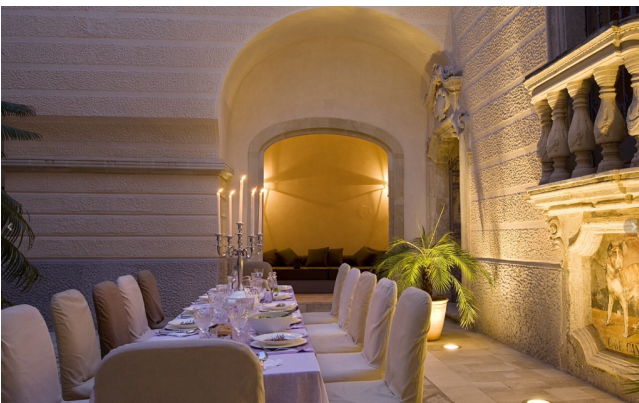

Location 512

VILLA
MINIMALISTA
GALATINA (LE)

Spettacolare palazzo nel centro di Galatina, pietra leccese, con Piscina privata, terrazzi e solarium, 8 stanze da letto con 8 bagni, arredi e quadri moderni