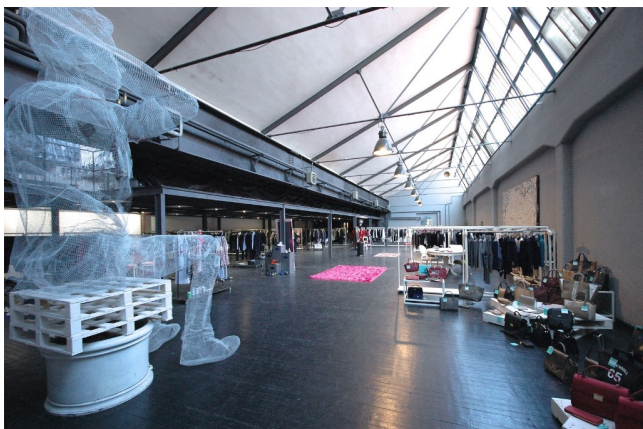

Location 510

SHOWROOM
INDUSTRIALE
ROMA (RM) ROMA NORD

Grande showroom di abbigliamento donna, oltre 500mq, luminoso, soffitti doppia altezza, su due livelli, pavimento in cemento, perfetto per servizi fotografici, cinema e fiction