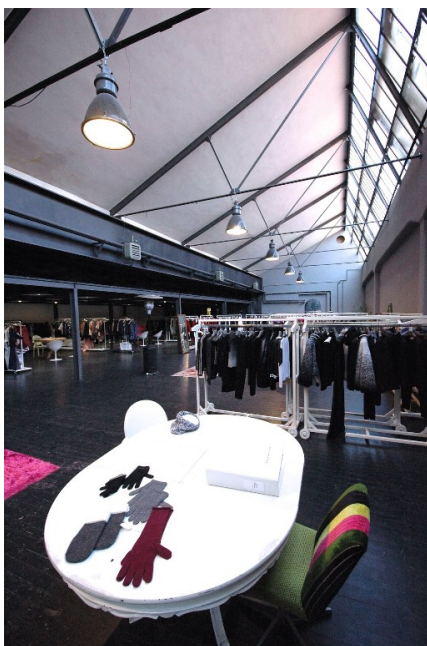

Location 510

SHOWROOM
INDUSTRIALE
ROMA (RM) ROMA NORD

Grande showroom di abbigliamento donna, oltre 500mq, luminoso, soffitti doppia altezza, su due livelli, pavimento in cemento, perfetto per servizi fotografici, cinema e fiction