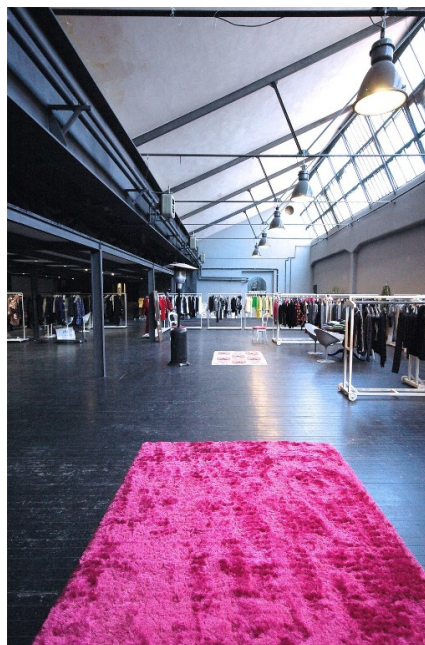

Location 510

SHOWROOM
INDUSTRIALE
ROMA (RM) ROMA NORD

Grande showroom di abbigliamento donna, oltre 500mq, luminoso, soffitti doppia altezza, su due livelli, pavimento in cemento, perfetto per servizi fotografici, cinema e fiction