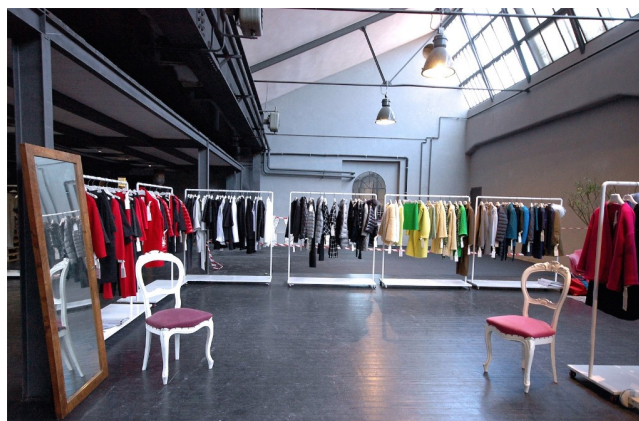

Location 510

SHOWROOM
INDUSTRIALE
ROMA (RM) ROMA NORD

Grande showroom di abbigliamento donna, oltre 500mq, luminoso, soffitti doppia altezza, su due livelli, pavimento in cemento, perfetto per servizi fotografici, cinema e fiction