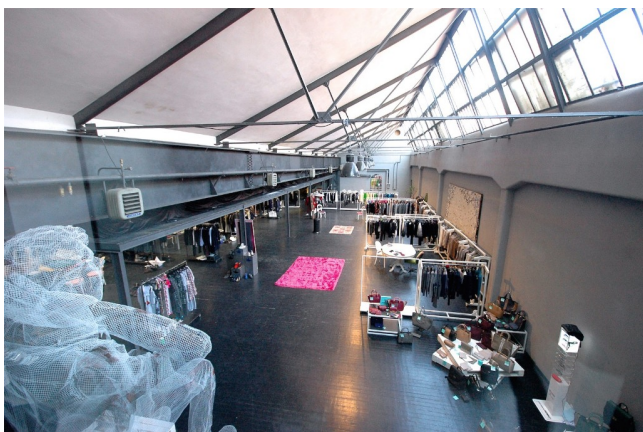

Location 510

SHOWROOM
INDUSTRIALE
ROMA (RM) ROMA NORD

Grande showroom di abbigliamento donna, oltre 500mq, luminoso, soffitti doppia altezza, su due livelli, pavimento in cemento, perfetto per servizi fotografici, cinema e fiction