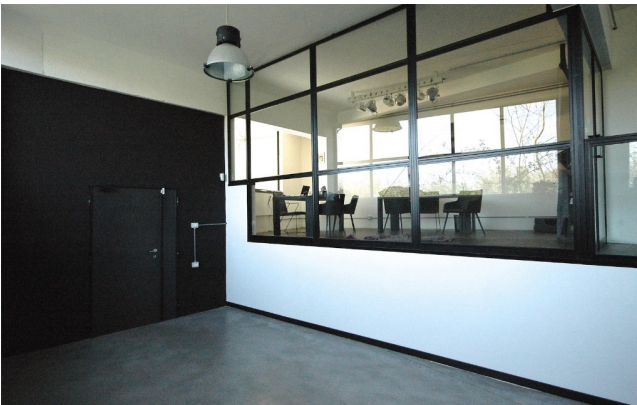

Location 509

SHOWROOM
INDUSTRIALE
ROMA (RM) PIETRALATA

Grande showroom abbigliamento di 500mq, luminoso, soffitti alti, su due livelli, salone doppia altezza, pavimento in cemento. perfetto per servizi fotografici, cinema e fiction.