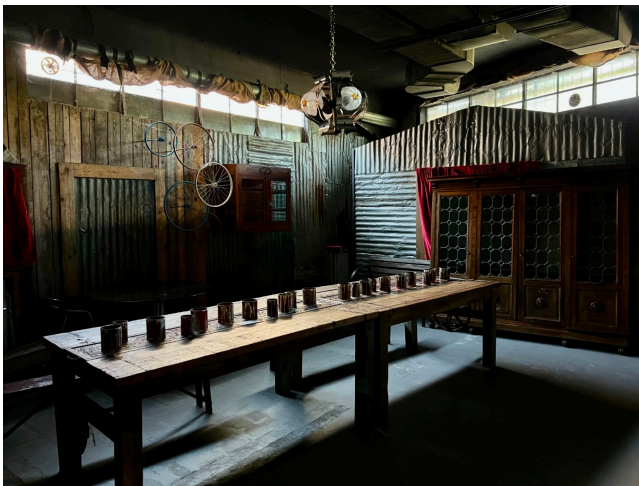

Location 507

RISTORANTE
BOHEMIEN
ROMA (RM) ROMA EST

Ristorante Loft post industriale con arredamento ricercato Vintage, perfetto anche per servizi fotografici, cene evento, foto moda, spot pubblicitari. ampie vetrate con affaccio, soffitti alti. All'interno un bancone bar pasticceria, pavimento in legno e cemento mosso. parcheggio mezzi attaccato. possibilità di illuminazione da fuori.