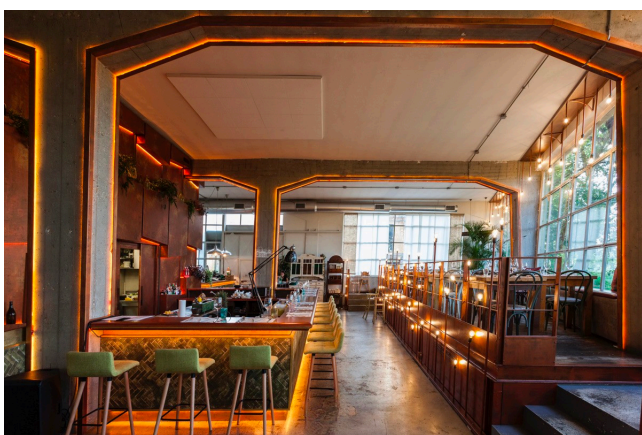

Location 507

RISTORANTE
BOHEMIEN
ROMA (RM) ROMA EST

Ristorante Loft post industriale con arredamento ricercato Vintage, perfetto anche per servizi fotografici, cene evento, foto moda, spot pubblicitari. ampie vetrate con affaccio, soffitti alti. All'interno un bancone bar pasticceria, pavimento in legno e cemento mosso. parcheggio mezzi attaccato. possibilità di illuminazione da fuori.