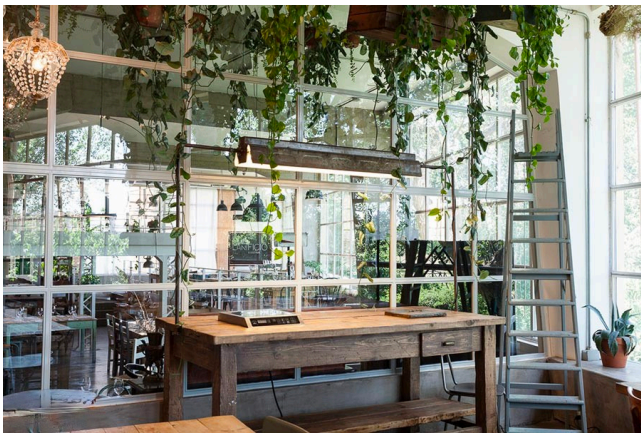

Location 507

RISTORANTE
BOHEMIEN
ROMA (RM) ROMA EST

Ristorante Loft post industriale con arredamento ricercato Vintage, perfetto anche per servizi fotografici, cene evento, foto moda, spot pubblicitari. ampie vetrate con affaccio, soffitti alti. All'interno un bancone bar pasticceria, pavimento in legno e cemento mosso. parcheggio mezzi attaccato. possibilità di illuminazione da fuori.