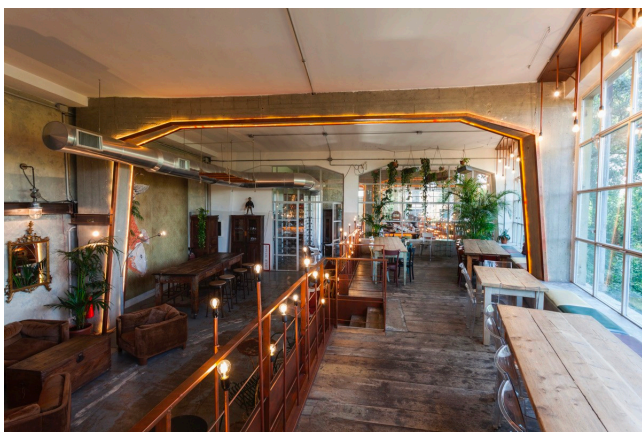

Location 507

RISTORANTE
BOHEMIEN
ROMA (RM) ROMA EST

Ristorante Loft post industriale con arredamento ricercato Vintage, perfetto anche per servizi fotografici, cene evento, foto moda, spot pubblicitari. ampie vetrate con affaccio, soffitti alti. All'interno un bancone bar pasticceria, pavimento in legno e cemento mosso. parcheggio mezzi attaccato. possibilità di illuminazione da fuori.