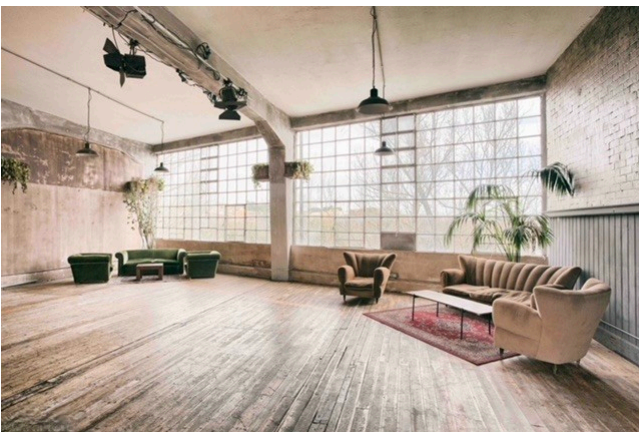

## Location 505

LOFT  
INDUSTRIALE  
ROMA (RM) ROMA EST

Loft multifunzione, ampie vetrate, soffitti alti, doppia esposizione, legno e cemento a terra, perfetto per serv. fotografici, eventi, feste. Due sale collegate. al secondo piano. Climatizzato! **NON SI PUO PARCHEGGIARE NULLA VICINO ALLA LOCATION**