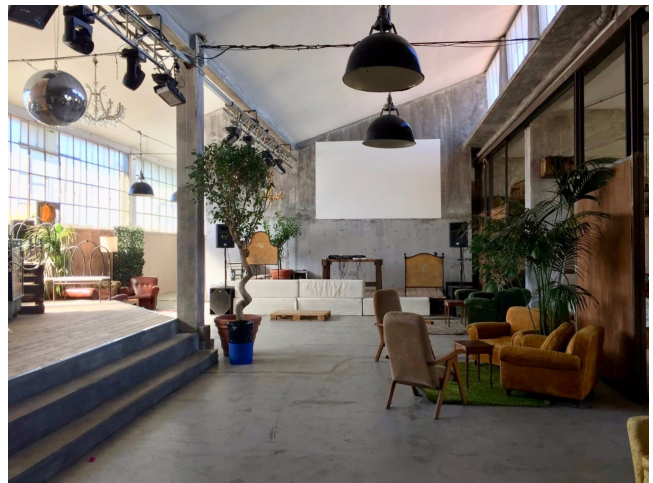

## Location 505

LOFT  
INDUSTRIALE  
ROMA (RM) ROMA EST

Loft multifunzione, ampie vetrate, soffitti alti, doppia esposizione, legno e cemento a terra, perfetto per serv. fotografici, eventi, feste. Due sale collegate. al secondo piano. Climatizzato! **NON SI PUO PARCHEGGIARE NULLA VICINO ALLA LOCATION**