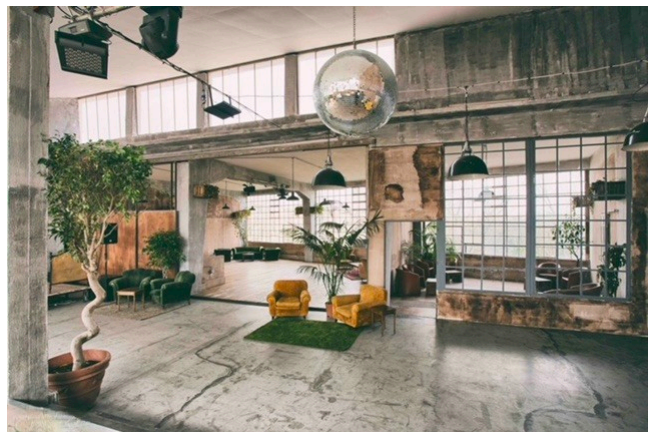

## Location 505

LOFT  
INDUSTRIALE  
ROMA (RM) ROMA EST

Loft multifunzione, ampie vetrate, soffitti alti, doppia esposizione, legno e cemento a terra, perfetto per serv. fotografici, eventi, feste. Due sale collegate. al secondo piano. Climatizzato! **NON SI PUO PARCHEGGIARE NULLA VICINO ALLA LOCATION**