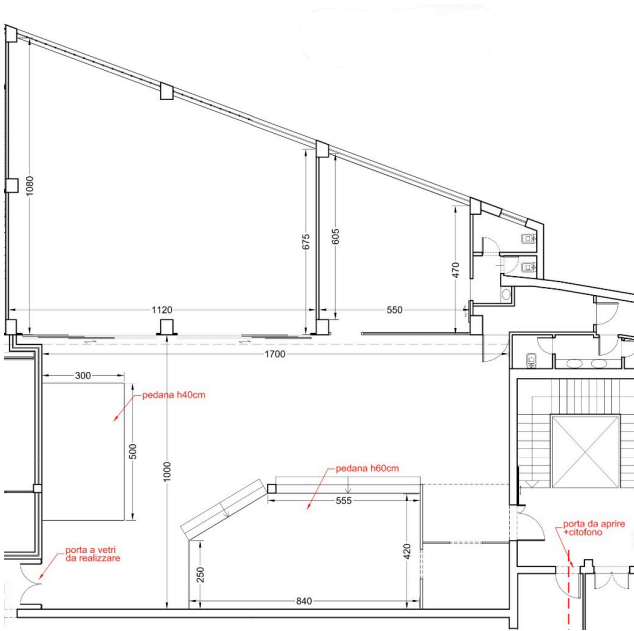

## Location 505

LOFT  
INDUSTRIALE  
ROMA (RM) ROMA EST

Loft multifunzione, ampie vetrate, soffitti alti, doppia esposizione, legno e cemento a terra, perfetto per serv. fotografici, eventi, feste. Due sale collegate. al secondo piano. Climatizzato! **NON SI PUO PARCHEGGIARE NULLA VICINO ALLA LOCATION**