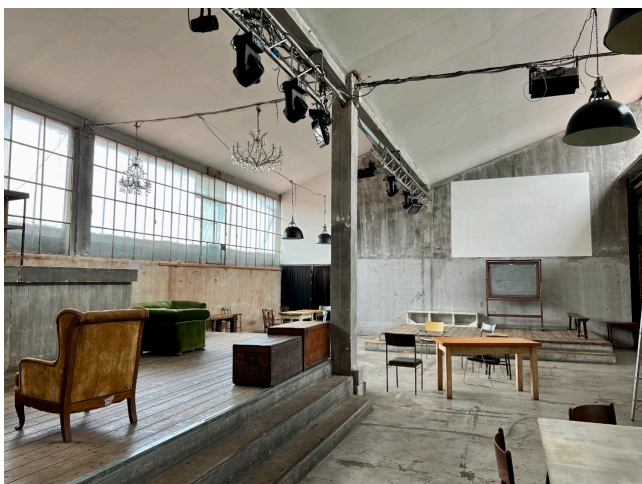

## Location 505

LOFT  
INDUSTRIALE  
ROMA (RM) ROMA EST

Loft multifunzione, ampie vetrate, soffitti alti, doppia esposizione, legno e cemento a terra, perfetto per serv. fotografici, eventi, feste. Due sale collegate. al secondo piano. Climatizzato! **NON SI PUO PARCHEGGIARE NULLA VICINO ALLA LOCATION**