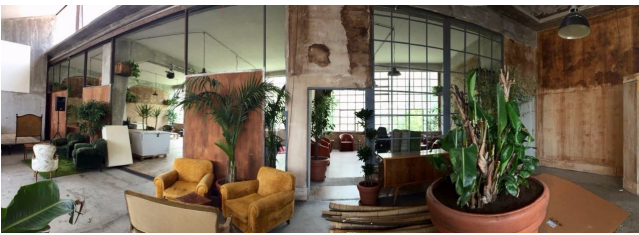

## Location 505

LOFT  
INDUSTRIALE  
ROMA (RM) ROMA EST

Loft multifunzione, ampie vetrate, soffitti alti, doppia esposizione, legno e cemento a terra, perfetto per serv. fotografici, eventi, feste. Due sale collegate. al secondo piano. Climatizzato! **NON SI PUO PARCHEGGIARE NULLA VICINO ALLA LOCATION**