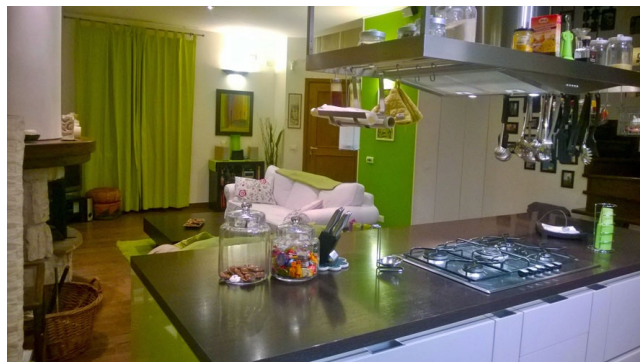

Location 503

VILLA
CONTEMPORANEA
ROMA (RM) ROMA EST

Villa Bifamiliare con facciate in pietra su due livelli, di cui una parte in ristrutturazione interna, disposta su una collina dotata di grande grande giardino all'inglese. Predisposta per destinazione Bed&Breakfast. Internamente sono 150mq per porzione, con cucina open su salone in stile moderno. Facilità accesso e discreto spazio per parcheggio mezzi tecnici.