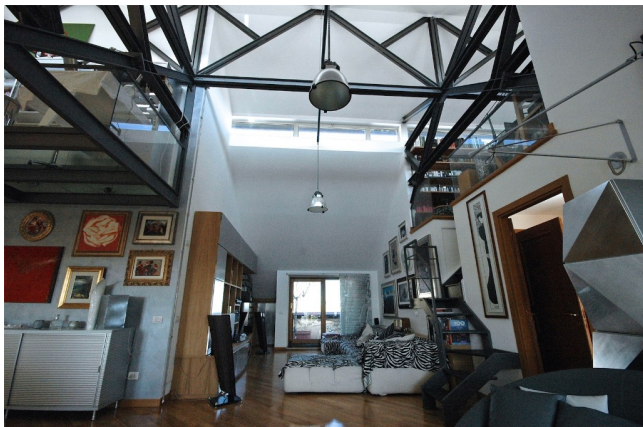

Location 501

ATTICO
MODERNO
ROMA (RM) OSTIENSE

Attico su livelli, doppio affaccio, balconi con vista, pavimenti parquette, stile loft con doppia altezza, luminosissimo, ascensore al piano, tre camere da letto.