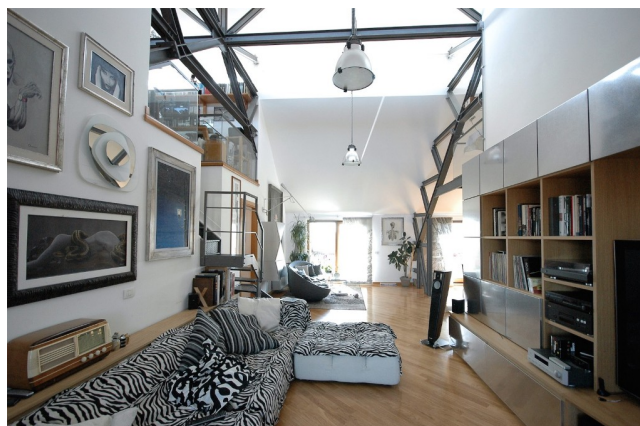

Location 501

ATTICO
MODERNO
ROMA (RM) OSTIENSE

Attico su livelli, doppio affaccio, balconi con vista, pavimenti parquette, stile loft con doppia altezza, luminosissimo, ascensore al piano, tre camere da letto.