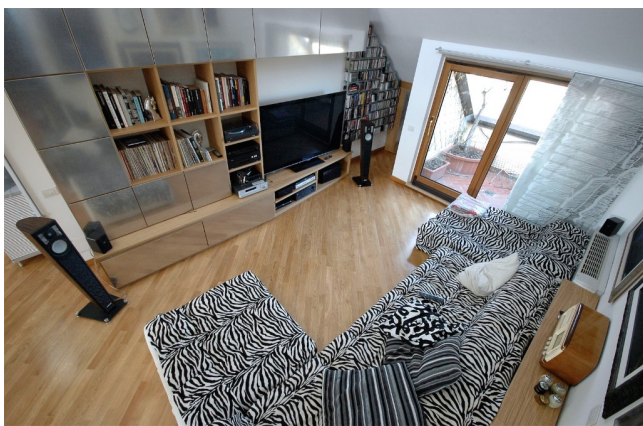

Location 501

ATTICO
MODERNO
ROMA (RM) OSTIENSE

Attico su livelli, doppio affaccio, balconi con vista, pavimenti parquette, stile loft con doppia altezza, luminosissimo, ascensore al piano, tre camere da letto.