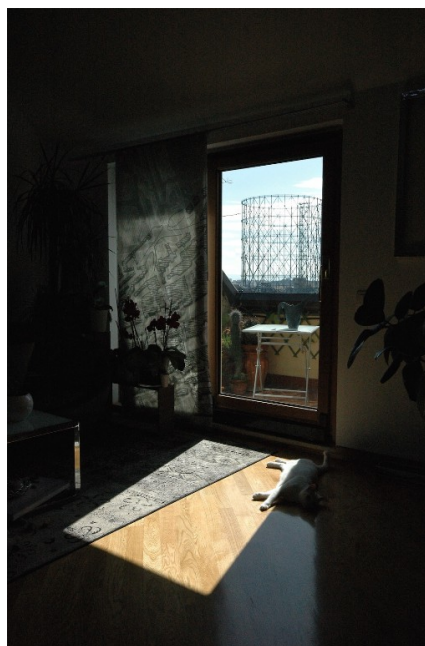

Location 501

ATTICO
MODERNO
ROMA (RM) OSTIENSE

Attico su livelli, doppio affaccio, balconi con vista, pavimenti parquette, stile loft con doppia altezza, luminosissimo, ascensore al piano, tre camere da letto.