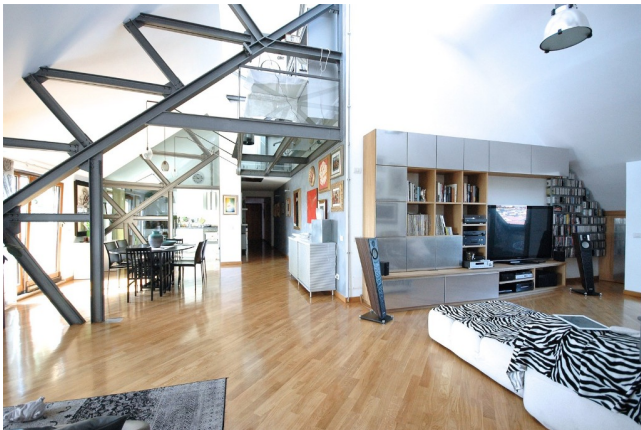

Location 501

ATTICO
MODERNO
ROMA (RM) OSTIENSE

Attico su livelli, doppio affaccio, balconi con vista, pavimenti parquette, stile loft con doppia altezza, luminosissimo, ascensore al piano, tre camere da letto.