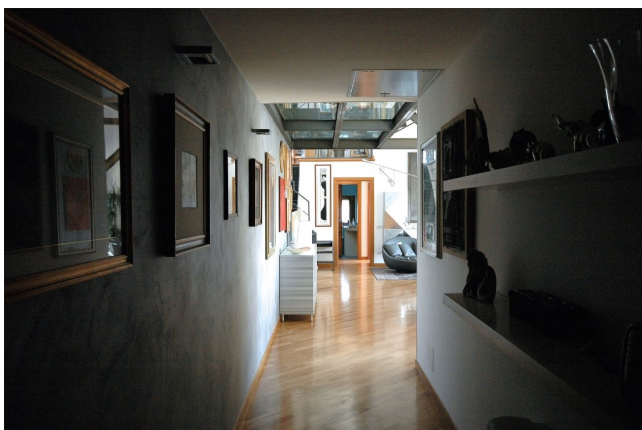

Location 501

ATTICO
MODERNO
ROMA (RM) OSTIENSE

Attico su livelli, doppio affaccio, balconi con vista, pavimenti parquette, stile loft con doppia altezza, luminosissimo, ascensore al piano, tre camere da letto.