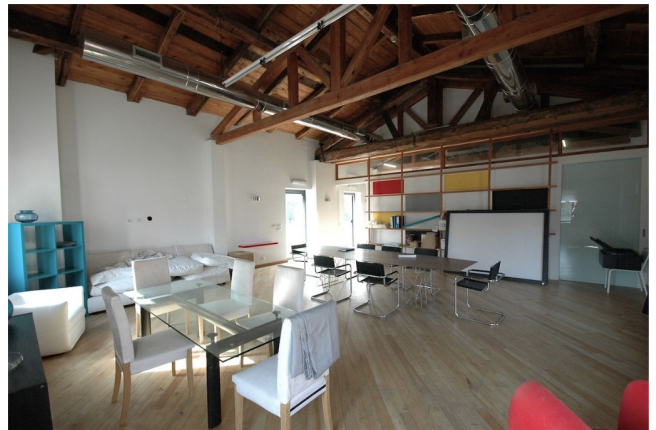

## Location 495

RISTORANTE

ROMA (RM) PONTE MILVIO - FARNESINA - CASSIA

Si può consultare la scheda online di questa location all'indirizzo <http://www.inlocation.it/location/495>