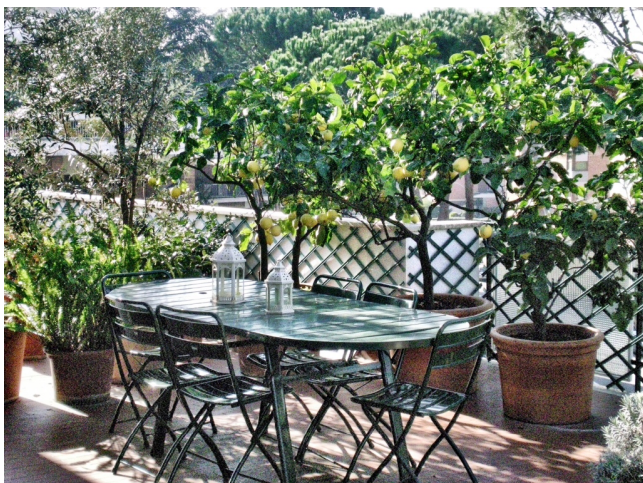

## Location 493

ATTICO  
ANNI 50/70  
ROMA (RM) AURELIO

Attico con vista su San Pietro, ampi terrazzi tutto intorno all'appartamento. interni anni 50/70. molto luminosa. ascensore al piano. Bellissimo condominio con ottimo posizionamento. parcheggi comodi