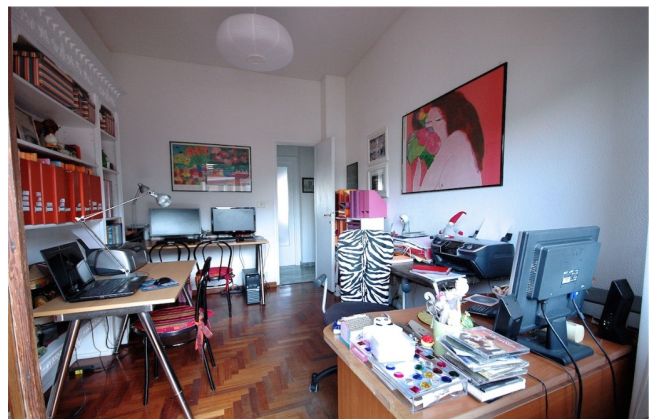

## Location 493

ATTICO  
ANNI 50/70  
ROMA (RM) AURELIO

Attico con vista su San Pietro, ampi terrazzi tutto intorno all'appartamento. interni anni 50/70. molto luminosa. ascensore al piano. Bellissimo condominio con ottimo posizionamento. parcheggi comodi