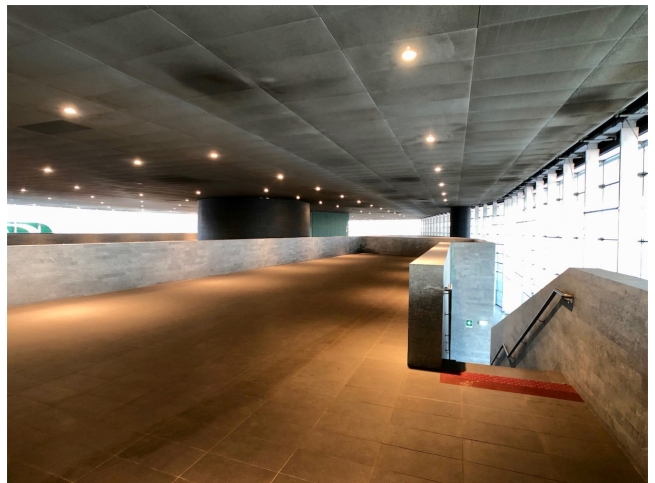

Location 492

STAZIONE
MODERNO
ROMA (RM) SAN LORENZO - TIBURTINO

Spazi moderni con ampie vetrate con bar e negozi, ideale per aeroporto e stazione.

Si può consultare la scheda online di questa location all'indirizzo <http://www.inlocation.it/location/492>