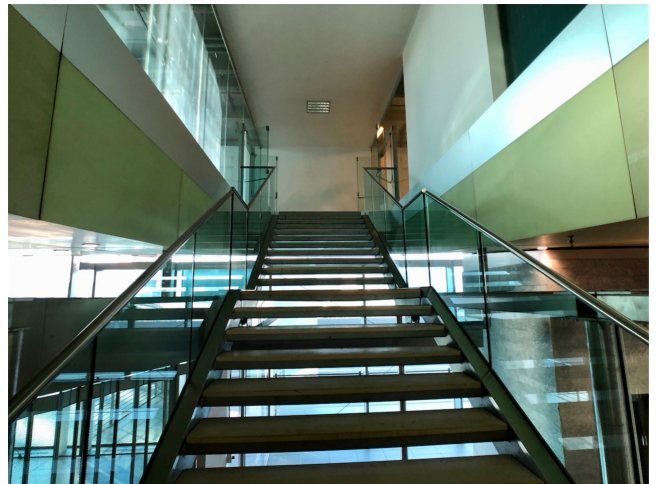

Location 492

STAZIONE
MODERNO
ROMA (RM) SAN LORENZO - TIBURTINO

Spazi moderni con ampie vetrate con bar e negozi, ideale per aeroporto e stazione.

Si può consultare la scheda online di questa location all'indirizzo <http://www.inlocation.it/location/492>