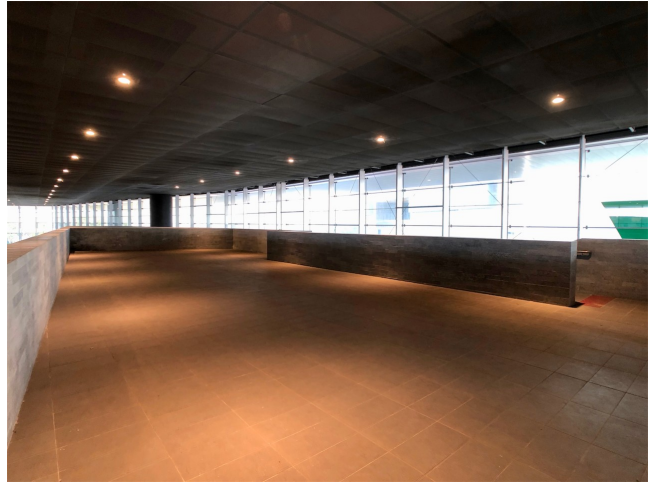

Location 492

STAZIONE
MODERNO
ROMA (RM) SAN LORENZO - TIBURTINO

Spazi moderni con ampie vetrate con bar e negozi, ideale per aeroporto e stazione.

Si può consultare la scheda online di questa location all'indirizzo <http://www.inlocation.it/location/492>