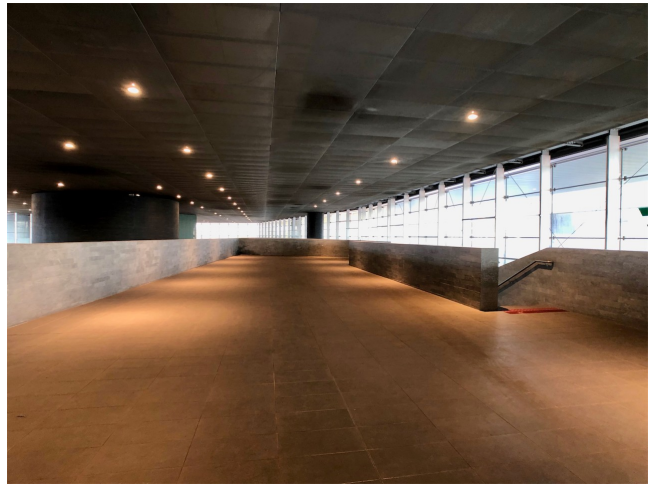

Location 492

STAZIONE
MODERNO
ROMA (RM) SAN LORENZO - TIBURTINO

Spazi moderni con ampie vetrate con bar e negozi, ideale per aeroporto e stazione.

Si può consultare la scheda online di questa location all'indirizzo <http://www.inlocation.it/location/492>