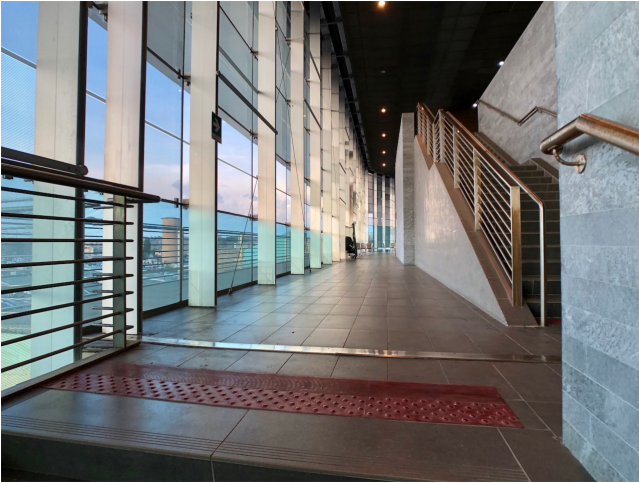

Location 492

STAZIONE
MODERNO
ROMA (RM) SAN LORENZO - TIBURTINO

Spazi moderni con ampie vetrate con bar e negozi, ideale per aeroporto e stazione.

Si può consultare la scheda online di questa location all'indirizzo <http://www.inlocation.it/location/492>