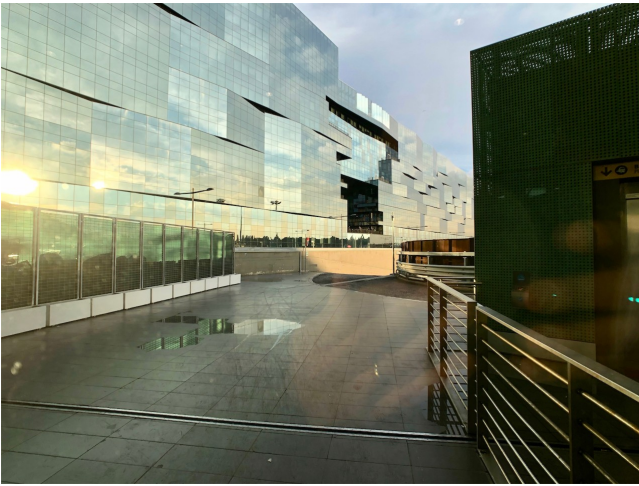

Location 492

STAZIONE
MODERNO
ROMA (RM) SAN LORENZO - TIBURTINO

Spazi moderni con ampie vetrate con bar e negozi, ideale per aeroporto e stazione.

Si può consultare la scheda online di questa location all'indirizzo <http://www.inlocation.it/location/492>