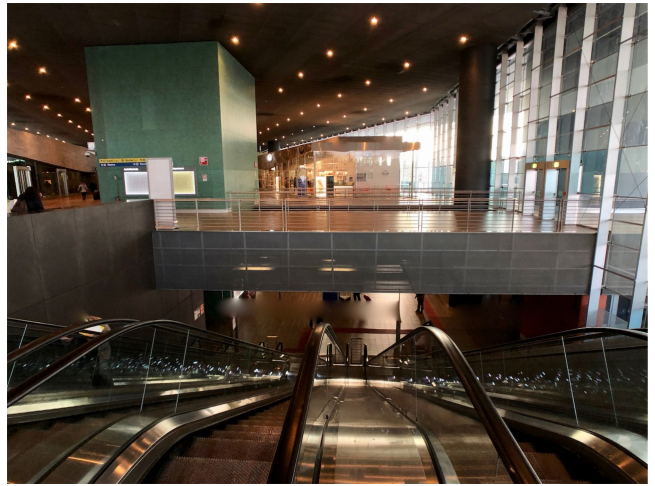

Location 492

STAZIONE
MODERNO
ROMA (RM) SAN LORENZO - TIBURTINO

Spazi moderni con ampie vetrate con bar e negozi, ideale per aeroporto e stazione.

Si può consultare la scheda online di questa location all'indirizzo <http://www.inlocation.it/location/492>