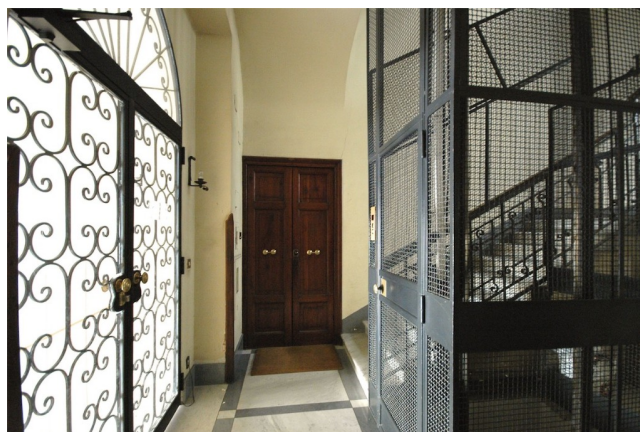

Location 490

APPARTAMENTO
CONTEMPORANEO
ROMA (RM) GHETTO

Appartamento al Ghetto anni 2000, classico contemporaneo,
luminoso, vista particolare

Si può consultare la scheda online di questa location all'indirizzo <http://www.inlocation.it/location/490>