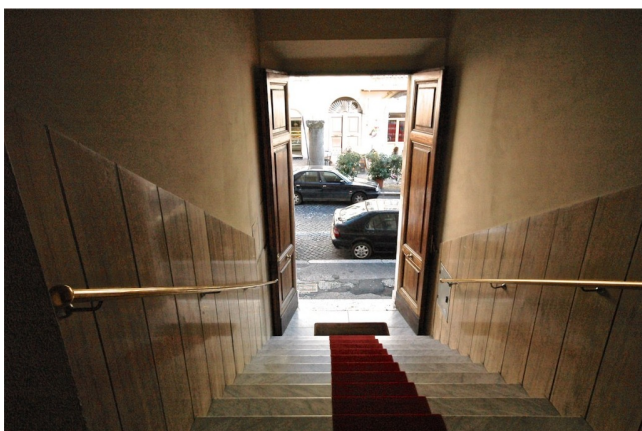

Location 490

APPARTAMENTO
CONTEMPORANEO
ROMA (RM) GHETTO

Appartamento al Ghetto anni 2000, classico contemporaneo,
luminoso, vista particolare

Si può consultare la scheda online di questa location all'indirizzo <http://www.inlocation.it/location/490>