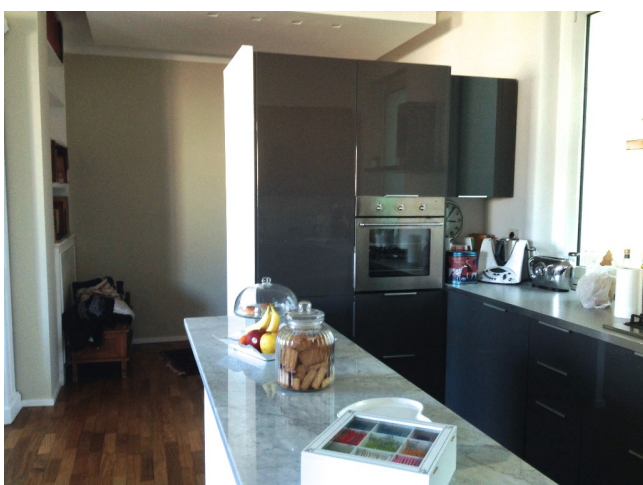

Location 489

ATTICO
CONTEMPORANEO
ROMA (RM) PARIOLI - PINCIANO - FLAMINIO

Appartamento al 7° piano. La casa é di 145 mq più un balcone lungo e stretto. Tutta ristrutturata. Cucina a vista nel salone

Si può consultare la scheda online di questa location all'indirizzo <http://www.inlocation.it/location/489>