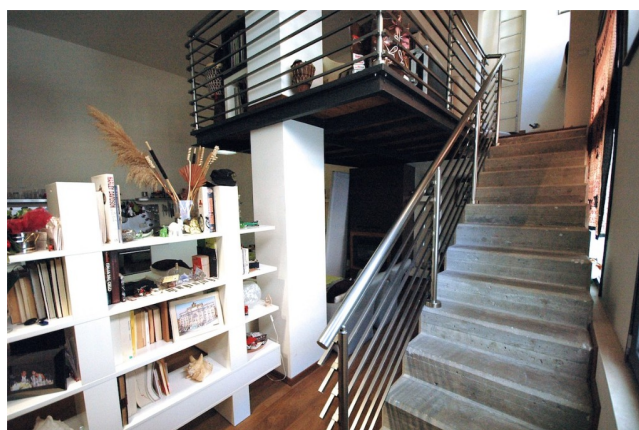

Location 488

APPARTAMENTO
CONTEMPORANEO
ROMA (RM) SALARIO - TRIESTE

Appartamento a piano terra su strada con ingresso indipendente, ampio salone con soppalco, scale e due piccole camere da letto. terrazzo e lastrico solare