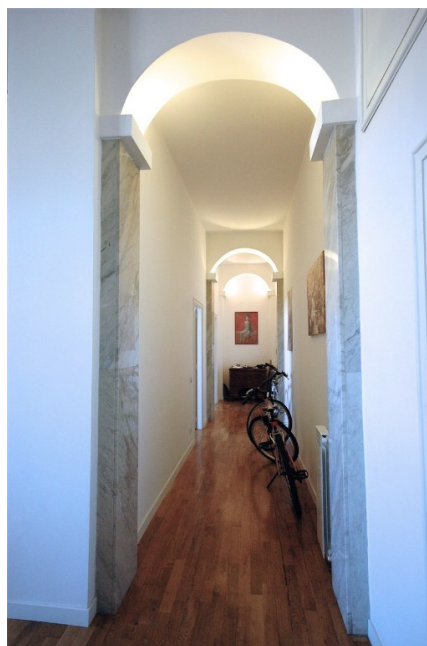

Location 487

APPARTAMENTO
CONTEMPORANEO
ROMA (RM) SAN GIOVANNI - CARACALLA

Appartamento all'ultimo piano con vista, 100mq, salone con cucina a vista, soffitti alti, pianerottolo ad archi caratteristico. Dall'appartamento si puo salire ad un grandissimo terrazzo mattonellato rosso mattone, con antenne e vista su San Giovanni.