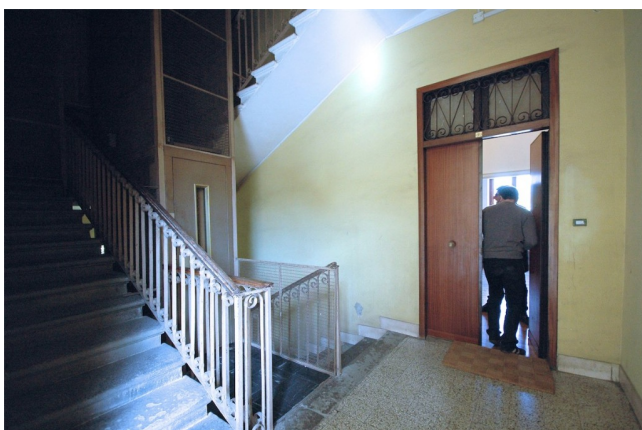

Location 487

APPARTAMENTO
CONTEMPORANEO
ROMA (RM) SAN GIOVANNI - CARACALLA

Appartamento all'ultimo piano con vista, 100mq, salone con cucina a vista, soffitti alti, pianerottolo ad archi caratteristico. Dall'appartamento si puo salire ad un grandissimo terrazzo mattonellato rosso mattone, con antenne e vista su San Giovanni.