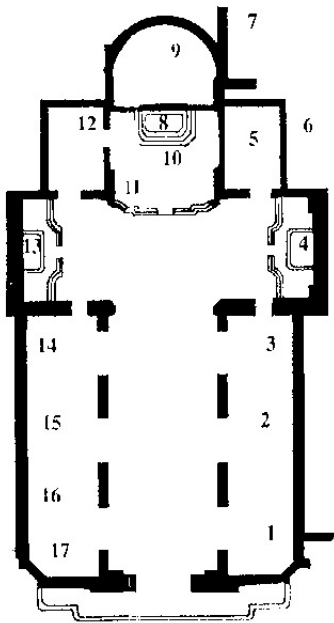

Location 485

CHIESA
CLASSICA
VITERBO (VT)

Si può consultare la scheda online di questa location all'indirizzo <http://www.inlocation.it/location/485>