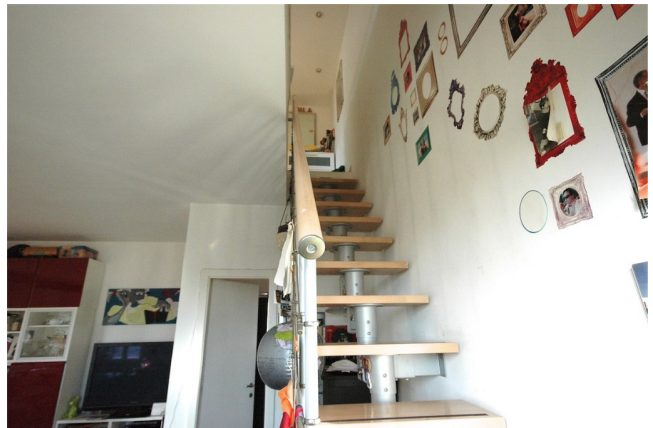

Location 483

ATTICO
CONTEMPORANEO
ROMA (RM) GIANICOLO - MONTEVERDE

Attichetto su due livelli, salone con cucina a vista stile loft, camera da letto al piano superiore con accesso al terrazzo. terrazzo con affaccio su strada. 100mq