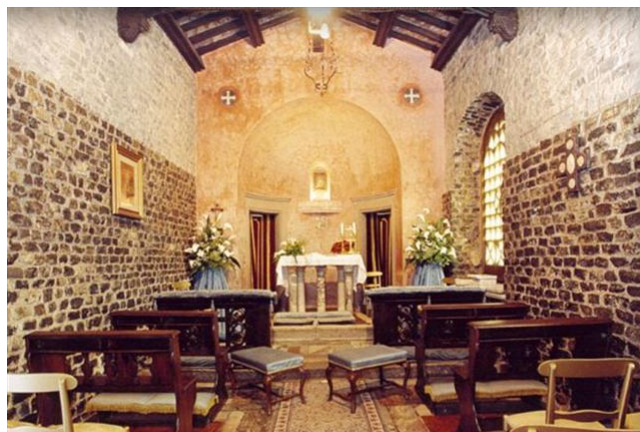

Location 479

CHIESA
CLASSICA
ROMA (RM) ROMA NORD

Chiesa di 70mq, in pietra, medioevale, molto disponibile per qualsiasi tipo di ripresa, inserita in un castello stesso stile.

Si può consultare la scheda online di questa location all'indirizzo <http://www.inlocation.it/location/479>