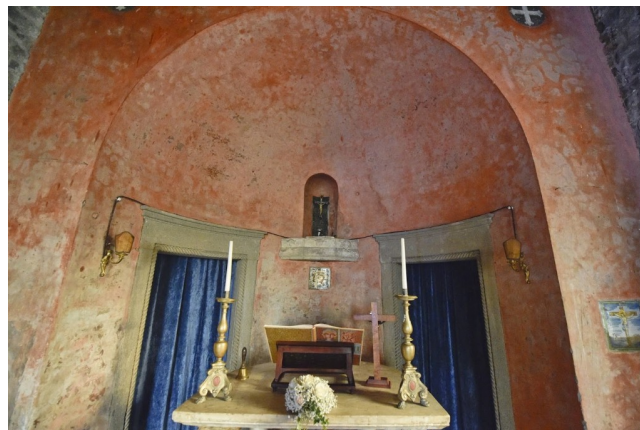

Location 479

CHIESA
CLASSICA
ROMA (RM) ROMA NORD

Chiesa di 70mq, in pietra, medioevale, molto disponibile per qualsiasi tipo di ripresa, inserita in un castello stesso stile.

Si può consultare la scheda online di questa location all'indirizzo <http://www.inlocation.it/location/479>