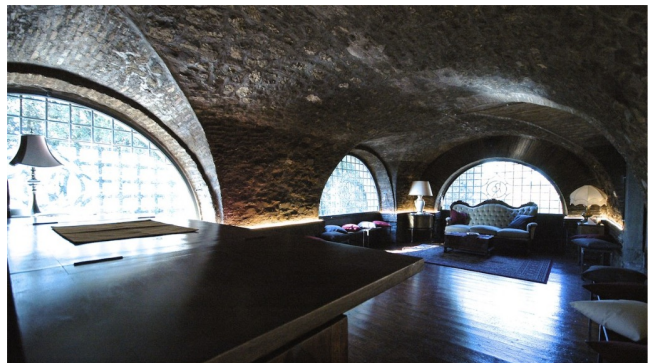

Location 474

CASTELLO
ANTICO
ROMA (RM) ROMA NORD

Castello medioevale in pietra con torre, ideale per fiction e cinema in costume, ha una cappella privata in pietra

Si può consultare la scheda online di questa location all'indirizzo <http://www.inlocation.it/location/474>