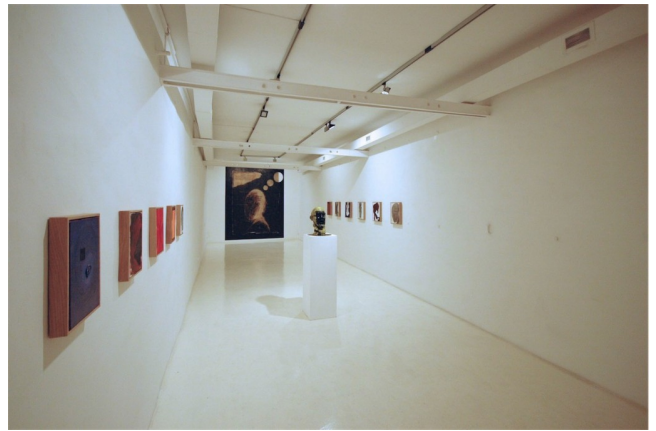

Location 464

GALLERIA
CONTEMPORANEA
ROMA (RM) SAN LORENZO - TIBURTINO

Si può consultare la scheda online di questa location all'indirizzo <http://www.inlocation.it/location/464>