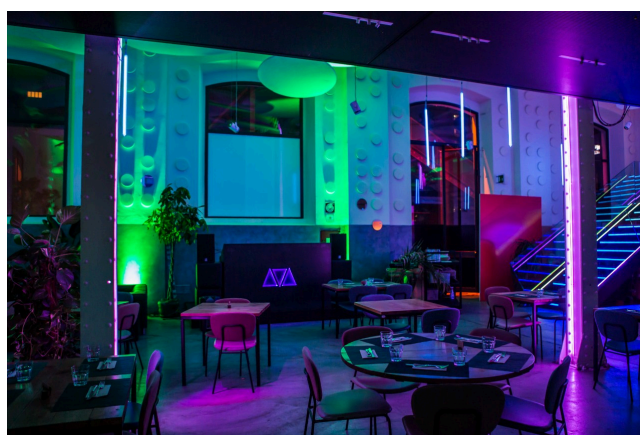

Location 462

RISTORANTE
MODERNO
ROMA (RM) PARIOLI - PINCIANO - FLAMINIO

Bellissimo spazio con soffitti doppia altezza, vetrate,
luminosissimo. su due livelli con cucina. Bar con bancone.
Per eventi, feste, shooting. parcheggio mezzi privato