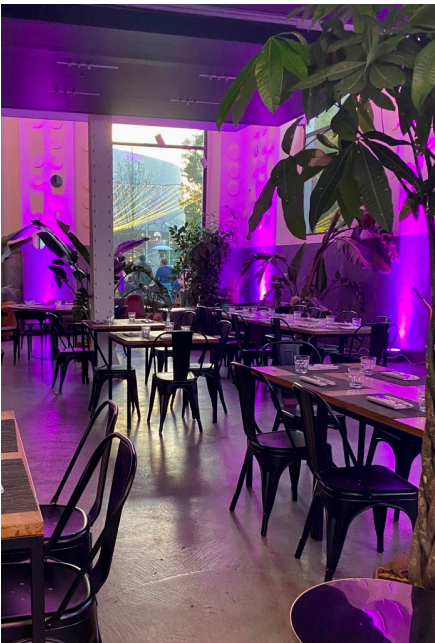

Location 462

RISTORANTE
MODERNO
ROMA (RM) PARIOLI - PINCIANO - FLAMINIO

Bellissimo spazio con soffitti doppia altezza, vetrate,
luminosissimo. su due livelli con cucina. Bar con bancone.
Per eventi, feste, shooting. parcheggio mezzi privato