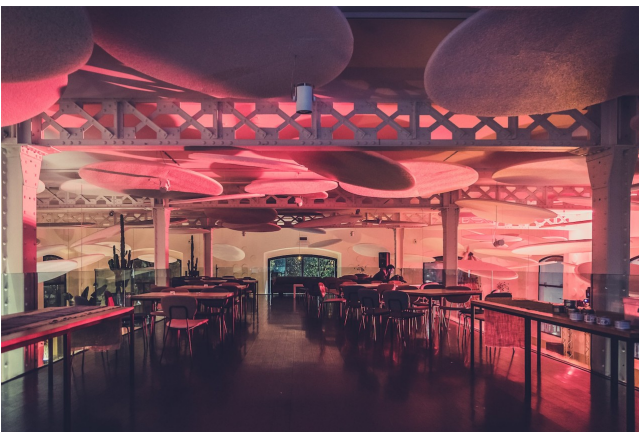

Location 462

RISTORANTE
MODERNO
ROMA (RM) PARIOLI - PINCIANO - FLAMINIO

Bellissimo spazio con soffitti doppia altezza, vetrate,
luminosissimo. su due livelli con cucina. Bar con bancone.
Per eventi, feste, shooting. parcheggio mezzi privato