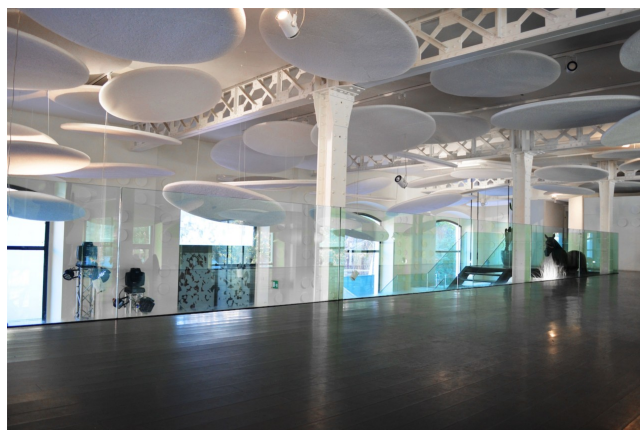

Location 462

RISTORANTE
MODERNO
ROMA (RM) PARIOLI - PINCIANO - FLAMINIO

Bellissimo spazio con soffitti doppia altezza, vetrate,
luminosissimo. su due livelli con cucina. Bar con bancone.
Per eventi, feste, shooting. parcheggio mezzi privato