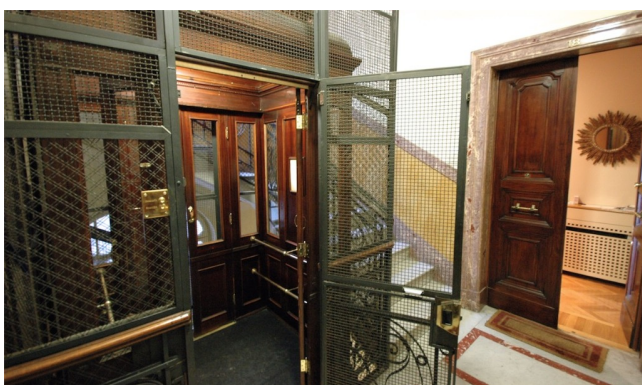

Location 461

ATTICO
CONTEMPORANEO
ROMA (RM) SALARIO - TRIESTE

Attico a Coppedè, con ampio salone, terrazzo con vista Coppedè.

Si può consultare la scheda online di questa location all'indirizzo <http://www.inlocation.it/location/461>