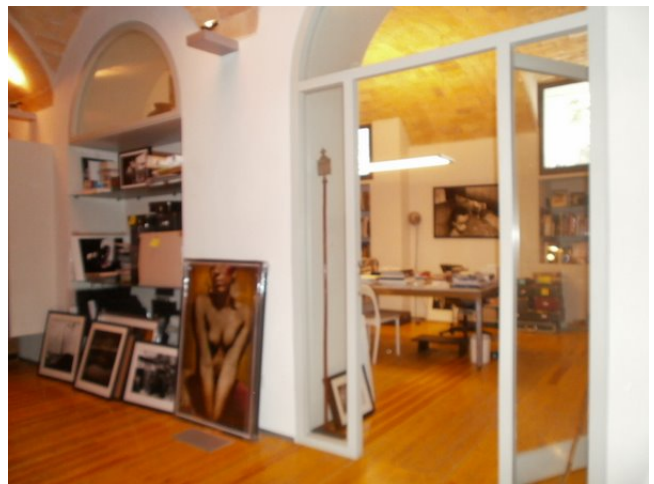

Location 458

GALLERIA
MODERNA
ROMA (RM)

Galleria d'arte con accesso su strada, seminterrata. ampi spazi espositivi con colonne. uffici moderni.

Si può consultare la scheda online di questa location all'indirizzo <http://www.inlocation.it/location/458>