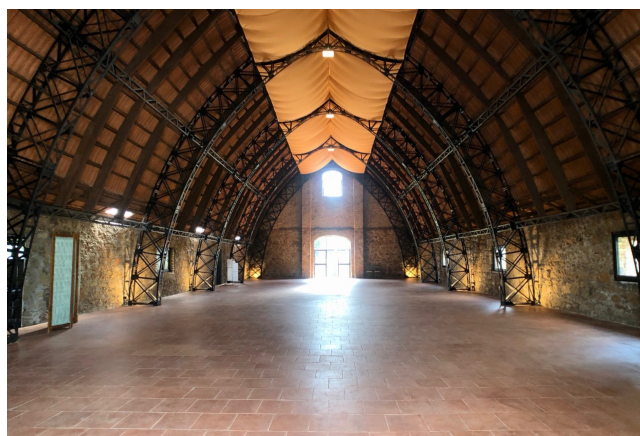

Location 455

LOCATION INSOLITE

ROMA (RM) ROMA SUD

Elegante casale con bellissimo giardino, al suo interno un Hangar, unico nel suo genere, di 330 mq con dimensioni 24x12 altezza da 2 a 5 metri. Il casale intermanete ha un grande salone con travi a vista, cucina, camere da letto. Spazio catering accanto all'Hangar. Gruppo elettrogeno da 40kw. Parcheggi privati