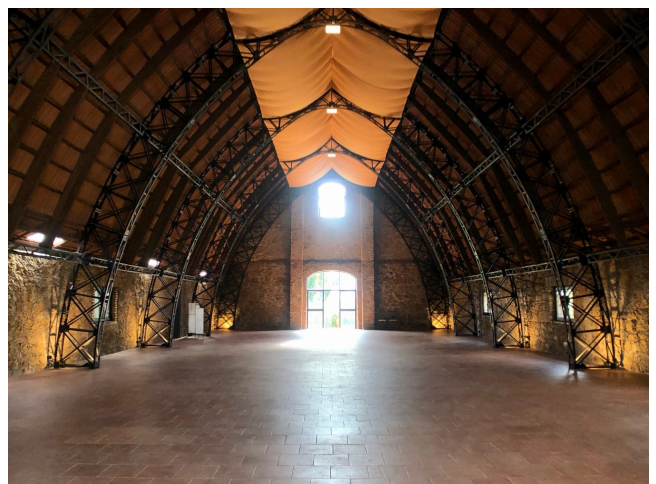

Location 455

LOCATION INSOLITE

ROMA (RM) ROMA SUD

Elegante casale con bellissimo giardino, al suo interno un Hangar, unico nel suo genere, di 330 mq con dimensioni 24x12 altezza da 2 a 5 metri. Il casale intermanete ha un grande salone con travi a vista, cucina, camere da letto. Spazio catering accanto all'Hangar. Gruppo elettrogeno da 40kw. Parcheggi privati