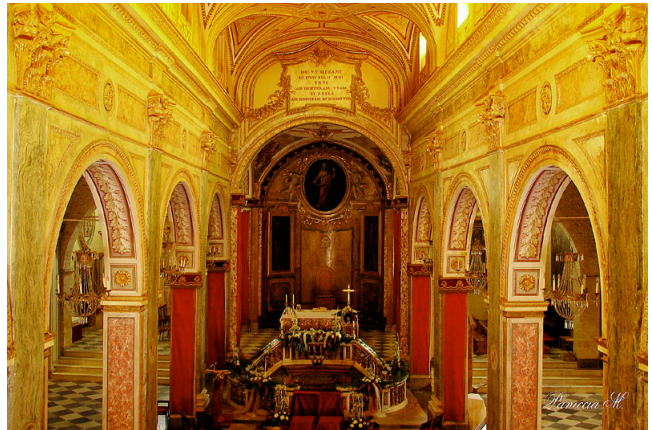

Location 453

CHIESA
CLASSICA
VEROLI (FR)

Si può consultare la scheda online di questa location all'indirizzo <http://www.inlocation.it/location/453>