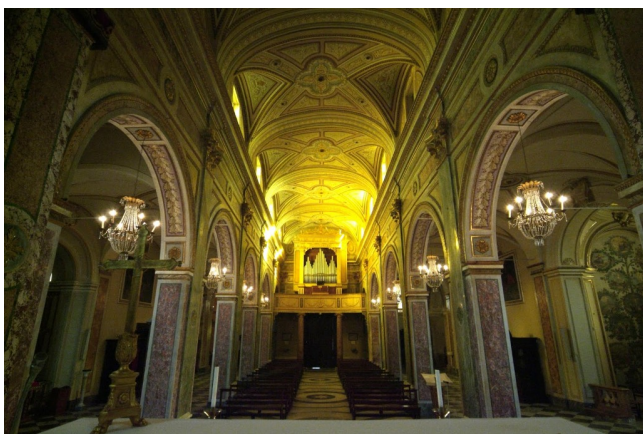

Location 453

CHIESA
CLASSICA
VEROLI (FR)

Si può consultare la scheda online di questa location all'indirizzo <http://www.inlocation.it/location/453>