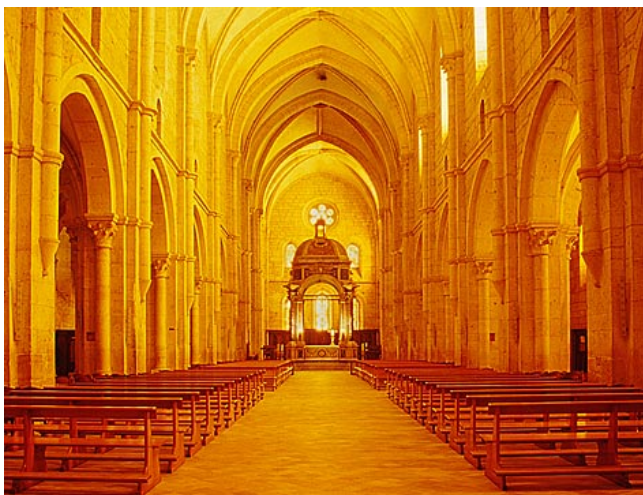

## Location 452

CHIESA  
CLASSICA  
VEROLI (FR)

Si può consultare la scheda online di questa location all'indirizzo <http://www.inlocation.it/location/452>