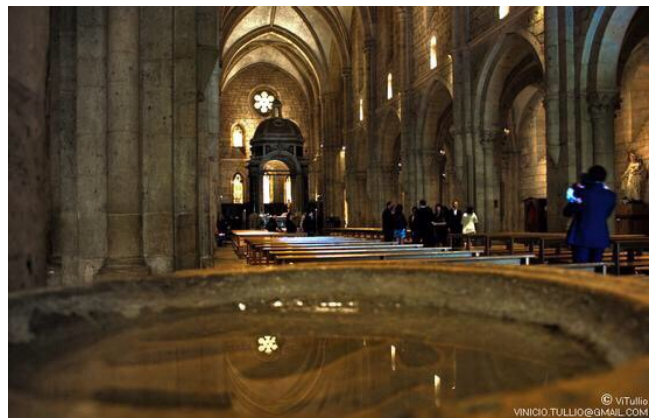

## Location 452

CHIESA  
CLASSICA  
VEROLI (FR)

Si può consultare la scheda online di questa location all'indirizzo <http://www.inlocation.it/location/452>