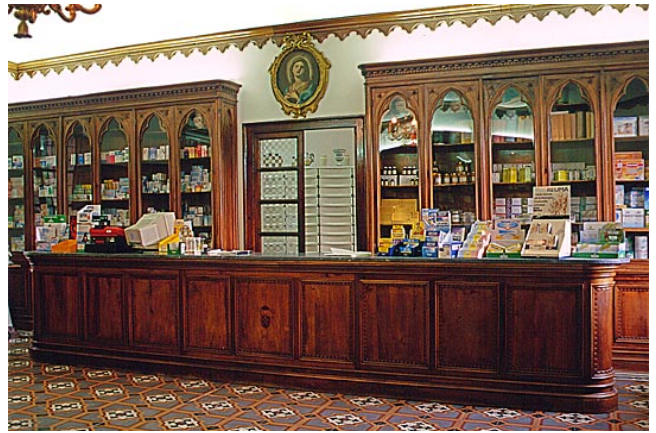

## Location 452

CHIESA  
CLASSICA  
VEROLI (FR)

Si può consultare la scheda online di questa location all'indirizzo <http://www.inlocation.it/location/452>