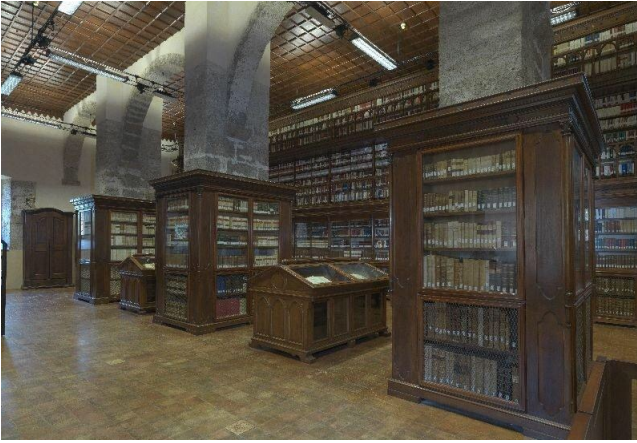

## Location 452

CHIESA  
CLASSICA  
VEROLI (FR)

Si può consultare la scheda online di questa location all'indirizzo <http://www.inlocation.it/location/452>