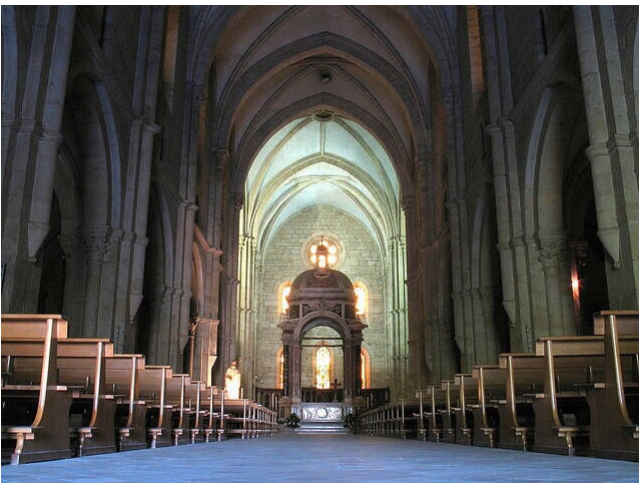

## Location 452

CHIESA  
CLASSICA  
VEROLI (FR)

Si può consultare la scheda online di questa location all'indirizzo <http://www.inlocation.it/location/452>