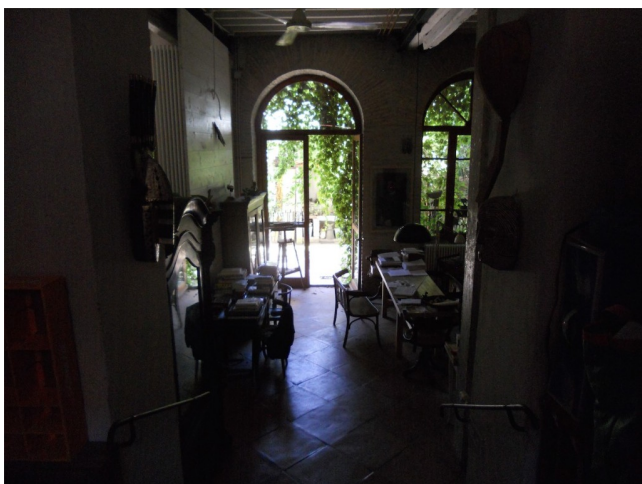

## Location 450

STUDIO D'ARTISTA  
BOHEMIEN  
ROMA (RM) TRASTEVERE

studio d'arte/loft in centro a Roma, Utilizzato anche da Woody Allen come location. Begli spazi anche all'aperto. soffitti alti

Si può consultare la scheda online di questa location all'indirizzo <http://www.inlocation.it/location/450>