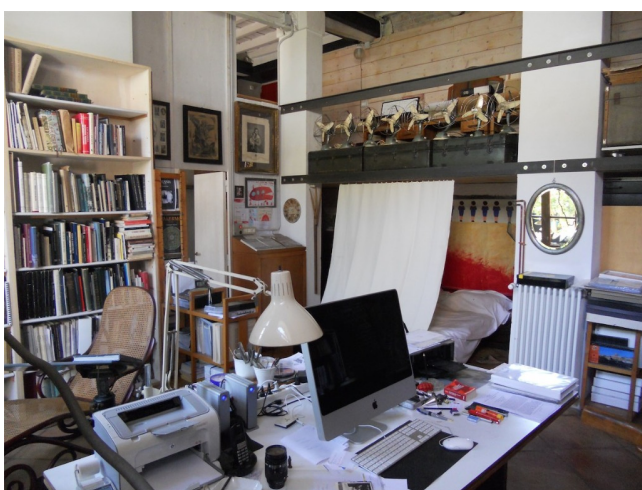

## Location 450

STUDIO D'ARTISTA  
BOHEMIEN  
ROMA (RM) TRASTEVERE

studio d'arte/loft in centro a Roma, Utilizzato anche da Woody Allen come location. Begli spazi anche all'aperto. soffitti alti

Si può consultare la scheda online di questa location all'indirizzo <http://www.inlocation.it/location/450>