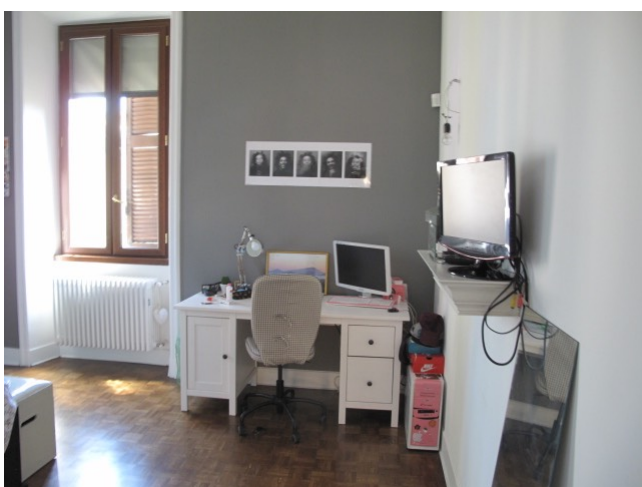

## Location 438

APPARTAMENTO  
MODERNO  
ROMA (RM) TRASTEVERE

Si può consultare la scheda online di questa location all'indirizzo <http://www.inlocation.it/location/438>