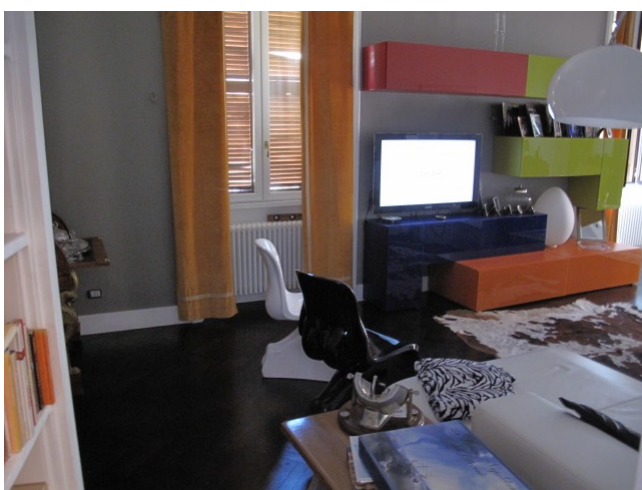

## Location 438

APPARTAMENTO  
MODERNO  
ROMA (RM) TRASTEVERE

Si può consultare la scheda online di questa location all'indirizzo <http://www.inlocation.it/location/438>