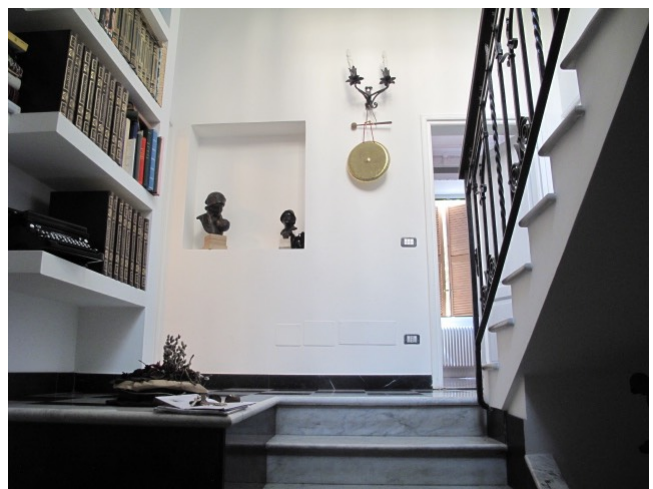

## Location 438

APPARTAMENTO  
MODERNO  
ROMA (RM) TRASTEVERE

Si può consultare la scheda online di questa location all'indirizzo <http://www.inlocation.it/location/438>