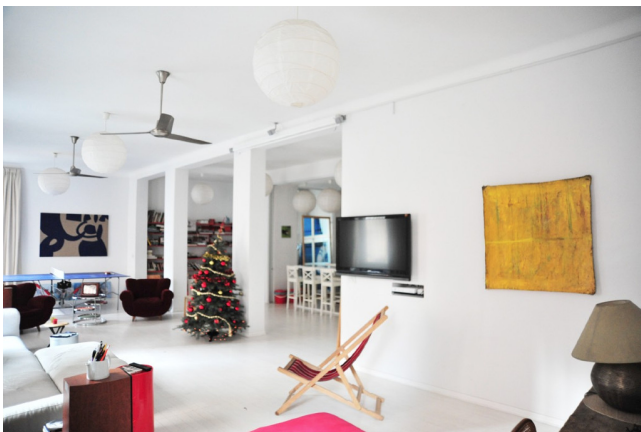

Location 437

APPARTAMENTO
MODERNO
ROMA (RM) PARIOLI - PINCIANO - FLAMINIO

Appartamento moderno stile Loft

Si può consultare la scheda online di questa location all'indirizzo <http://www.inlocation.it/location/437>