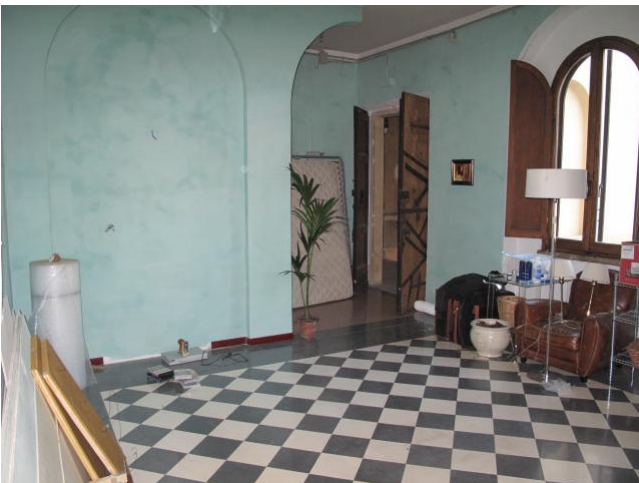

## Location 431

APPARTAMENTO  
ANTICO  
ROMA (RM) NAVONA / CAMPO DE' FIORI / PANTHEON

Si può consultare la scheda online di questa location all'indirizzo <http://www.inlocation.it/location/431>